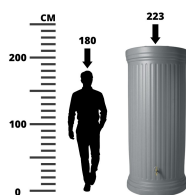

Zbiornik na deszczówkę ozdobny KOLUMNA 2000L

- Starożytny klimat w Twoim ogrodzie
- Mniejsze rachunki za wodę
- **Kran i zbieracz wody nie należą do zestawu, można je kupić tutaj: [kran](#), [zbieracz wody](#)**
- Wykonany z tworzywa pochodzącego z recyklingu (PP)
- Pojemność **2000** litrów!

Dane techniczne:

Waga (kg):	75
Wymiary	118 × 118 × 223 cm
Kolor:	piaskowy, szary
Pojemność (l):	2000
Szerokość (cm):	118
Głębokość (cm):	118
Wysokość (cm):	223
Tworzywo wykonania:	Tworzywo sztuczne