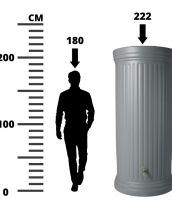

Zbiornik na deszczówkę ozdobny KOLUMNA 1000L

- Starożytny klimat w Twoim ogrodzie
- Mniejsze rachunki za wodę
- **Kran i zbieracz wody nie należą do zestawu, można je kupić tutaj: [kran](#), [zbieracz wody](#)**
- Wykonany z tworzywa pochodzącego z recyklingu (PP)
- Pojemność **1000** litrów!

Dane techniczne:

Waga (kg):	44
Wymiary	91 × 91 × 222 cm
Kolor:	piaskowy, szary
Pojemność (l):	1000
Szerokość (cm):	91
Głębokość (cm):	91
Wysokość (cm):	222
Tworzywo wykonania:	Tworzywo sztuczne
Dodatkowe akcesoria:	Zaślepki na gwinty
Donica:	Nie

Ilość gwintów:	2
Rozmiar gwintów:	3/4" GW
Pokrywa rewizyjna:	Tak
Średnica pokrywy (cm):	18