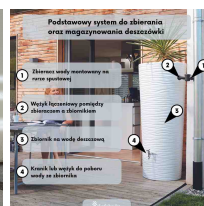

Zbiornik na deszczówkę ozdobny KOLUMNA 1000L

- Starożytny klimat w Twoim ogrodzie
- Mniejsze rachunki za wodę
- **Kran i zbieracz wody nie należą do zestawu, można je kupić tutaj: [kran](#), [zbieracz wody](#)**
- Wykonany z tworzywa pochodzącego z recyklingu (PP)
- Pojemność **1000** litrów!

Dane techniczne:

Waga (kg):	44
Wymiary	91 × 91 × 222 cm
Kolor:	piaskowy, szary
Pojemność (l):	1000
Szerokość (cm):	91
Głębokość (cm):	91
Wysokość (cm):	222
Tworzywo wykonania:	Tworzywo sztuczne
Dodatkowe akcesoria:	Zaślepki na gwinty
Donica:	Nie