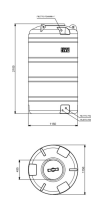

Zbiornik na deszczówkę naziemny VERDE 2000L

- **Naziemny zbiornik na deszczówkę o pojemności 2000L**
- Duża pojemność zbiornika na małej powierzchni - średnica tylko 115 cm
- Wykonany z wytrzymałego polietylenu (PEHD) o dużej odporności na warunki atmosferyczne
- Łatwy montaż pompy zatapialnej
- Gwinty wewnętrzne 1" i 3/4" do podłączenia akcesoriów
- **GRATIS** zestaw do poboru wody z węzłem
- 25 lat gwarancji od producenta

Dane techniczne:

Waga (kg):	42
Wymiary	115 × 115 × 210 cm
Kolor:	grafitowy, jasny szary, piaskowy, zielony
Pojemność (l):	2000
Szerokość (cm):	115
Głębokość (cm):	115
Wysokość (cm):	210
Tworzywo wykonania:	Tworzywo sztuczne
Dodatkowe akcesoria:	Wężyk do poboru wody
Donica:	Nie

Ilość gwintów:	2
Rozmiar gwintów:	1" GW, 3/4" GW
Pokrywa rewizyjna:	Tak
Średnica pokrywy (cm):	30