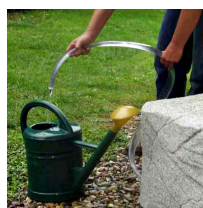

Zbiornik na deszczówkę naziemny VERDE 2000L

- **Naziemny zbiornik na deszczówkę o pojemności 2000L**
- Duża pojemność zbiornika na małej powierzchni - średnica tylko 115 cm
- Wykonany z wytrzymałego polietylenu (PEHD) o dużej odporności na warunki atmosferyczne
- Łatwy montaż pompy zatapialnej
- Gwinty wewnętrzne 1" i 3/4" do podłączenia akcesoriów
- **GRATIS** zestaw do poboru wody z węzłem
- 25 lat gwarancji od producenta

Dane techniczne:

Waga (kg):	42
Wymiary	115 × 115 × 210 cm
Kolor:	grafitowy, jasny szary, piaskowy, zielony
Pojemność (l):	2000
Szerokość (cm):	115
Głębokość (cm):	115
Wysokość (cm):	210
Tworzywo wykonania:	Tworzywo sztuczne
Dodatkowe akcesoria:	Wężyk do poboru wody
Donica:	Nie