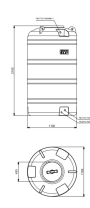

Zbiornik na deszczówkę naziemny VERDE 2000L

- **Naziemny zbiornik na deszczówkę o pojemności 2000L**
- Duża pojemność zbiornika na małej powierzchni - średnica tylko 115 cm
- Wykonany z wytrzymałego polietylenu (PEHD) o dużej odporności na warunki atmosferyczne
- Łatwy montaż pompy zatapialnej
- Gwinty wewnętrzne 1" i 3/4" do podłączenia akcesoriów
- **GRATIS** zestaw do poboru wody z węzłem
- 25 lat gwarancji od producenta

Dane techniczne:

Waga (kg):	42
Wymiary	115 × 115 × 210 cm
Kolor:	grafitowy, jasny szary, piaskowy, zielony
Pojemność (l):	2000
Szerokość (cm):	115
Głębokość (cm):	115
Wysokość (cm):	210
Tworzywo wykonania:	Tworzywo sztuczne
Dodatkowe akcesoria:	Wężyk do poboru wody
Donica:	Nie

Ilość gwintów:	2
Rozmiar gwintów:	1" GW, 3/4" GW
Pokrywa rewizyjna:	Tak
Średnica pokrywy (cm):	30