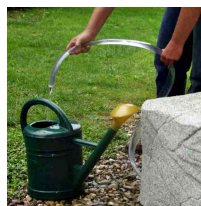

Zbiornik na deszczówkę naziemny VERDE 2000L

- **Naziemny zbiornik na deszczówkę o pojemności 2000L**
- Duża pojemność zbiornika na małej powierzchni - średnica tylko 115 cm
- Wykonany z wytrzymałego polietylenu (PEHD) o dużej odporności na warunki atmosferyczne
- Łatwy montaż pompy zatapialnej
- Gwinty wewnętrzne 1" i 3/4" do podłączenia akcesoriów
- **GRATIS** zestaw do poboru wody z węzłem
- 25 lat gwarancji od producenta

Dane techniczne:

Waga (kg):	42
Wymiary	115 × 115 × 210 cm
Kolor:	grafitowy, jasny szary, piaskowy, zielony
Pojemność (l):	2000
Szerokość (cm):	115
Głębokość (cm):	115
Wysokość (cm):	210
Tworzywo wykonania:	Tworzywo sztuczne
Dodatkowe akcesoria:	Wężyk do poboru wody
Donica:	Nie