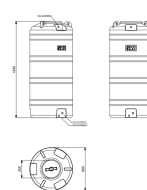

## Zbiornik na deszczówkę naziemny VERDE 1000L

- **Naziemny zbiornik na deszczówkę o pojemności 1000L**
- Wykorzystaj wodę deszczową do obniżenia swoich rachunków
- Duża pojemność zbiornika na małej powierzchni - średnica tylko 85 cm
- Wykonany z wytrzymałego polietylenu
- **GRATIS** zestaw do poboru wody z węzłem
- 25 lat gwarancji od producenta

### Dane techniczne:

<b>Waga (kg):</b>	27
<b>Wymiary</b>	85 × 85 × 193 cm
<b>Kolor:</b>	grafitowy, jasny szary, piaskowy, zielony
<b>Pojemność (l):</b>	1000
<b>Szerokość (cm):</b>	85
<b>Głębokość (cm):</b>	85
<b>Wysokość (cm):</b>	193
<b>Tworzywo wykonania:</b>	Tworzywo sztuczne
<b>Dodatkowe akcesoria:</b>	Wężyk do poboru wody
<b>Donica:</b>	Nie

<b>Ilość gwintów:</b>	2
<b>Rozmiar gwintów:</b>	1" GW, 3/4" GW
<b>Pokrywa rewizyjna:</b>	Tak
<b>Średnica pokrywy (cm):</b>	30