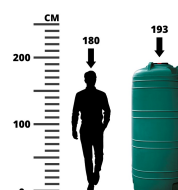

## Zbiornik na deszczówkę naziemny VERDE 1000L

- **Naziemny zbiornik na deszczówkę o pojemności 1000L**
- Wykorzystaj wodę deszczową do obniżenia swoich rachunków
- Duża pojemność zbiornika na małej powierzchni - średnica tylko 85 cm
- Wykonany z wytrzymałego polietylenu
- **GRATIS** zestaw do poboru wody z węzłem
- 25 lat gwarancji od producenta

### Dane techniczne:

<b>Waga (kg):</b>	27
<b>Wymiary</b>	85 × 85 × 193 cm
<b>Kolor:</b>	grafitowy, jasny szary, piaskowy, zielony
<b>Pojemność (l):</b>	1000
<b>Szerokość (cm):</b>	85
<b>Głębokość (cm):</b>	85
<b>Wysokość (cm):</b>	193
<b>Tworzywo wykonania:</b>	Tworzywo sztuczne
<b>Dodatkowe akcesoria:</b>	Wężyk do poboru wody
<b>Donica:</b>	Nie