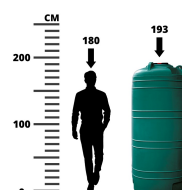

Zbiornik na deszczówkę naziemny VERDE 1000L

- **Naziemny zbiornik na deszczówkę o pojemności 1000L**
- Wykorzystaj wodę deszczową do obniżenia swoich rachunków
- Duża pojemność zbiornika na małej powierzchni - średnica tylko 85 cm
- Wykonany z wytrzymałego polietylenu
- **GRATIS** zestaw do poboru wody z węzłem
- 25 lat gwarancji od producenta

NOWOŚĆ!
AŻ 4 WARIANTY
KOLORYSTYCZNE
DO WYBORU

Dane techniczne:

Waga (kg):	27
Wymiary	85 × 85 × 193 cm
Kolor:	grafitowy, jasny szary, piaskowy, zielony
Pojemność (l):	1000
Szerokość (cm):	85
Głębokość (cm):	85
Wysokość (cm):	193
Tworzywo wykonania:	Tworzywo sztuczne
Dodatkowe akcesoria:	Wężyk do poboru wody
Donica:	Nie

Ilość gwintów:	2
Rozmiar gwintów:	1" GW, 3/4" GW
Pokrywa rewizyjna:	Tak
Średnica pokrywy (cm):	30