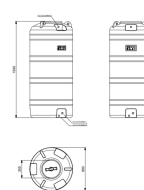

Zbiornik na deszczówkę naziemny VERDE 1000L

- **Naziemny zbiornik na deszczówkę o pojemności 1000L**
- Wykorzystaj wodę deszczową do obniżenia swoich rachunków
- Duża pojemność zbiornika na małej powierzchni - średnica tylko 85 cm
- Wykonany z wytrzymałego polietylenu
- **GRATIS** zestaw do poboru wody z węzłem
- 25 lat gwarancji od producenta

Dane techniczne:

Waga (kg):	27
Wymiary	85 × 85 × 193 cm
Kolor:	grafitowy, jasny szary, piaskowy, zielony
Pojemność (l):	1000
Szerokość (cm):	85
Głębokość (cm):	85
Wysokość (cm):	193
Tworzywo wykonania:	Tworzywo sztuczne
Dodatkowe akcesoria:	Wężyk do poboru wody
Donica:	Nie

Ilość gwintów:	2
Rozmiar gwintów:	1" GW, 3/4" GW
Pokrywa rewizyjna:	Tak
Średnica pokrywy (cm):	30