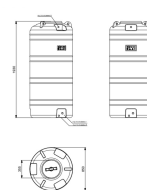

Zbiornik na deszczówkę naziemny VERDE 1000L

- Naziemny zbiornik na deszczówkę o pojemności 1000L
- Produkt dedykowany dla programu **Moja Woda** jako element instalacji
- Wykorzystaj wodę deszczową do obniżenia swoich rachunków
- Duża pojemność zbiornika na małej powierzchni - średnica tylko 85 cm
- Wykonany z wytrzymałego polietylenu
- **GRATIS** zestaw do poboru wody z węzłem
- 25 lat gwarancji od producenta

Dane techniczne:

Waga (kg):	27
Wymiary	85 × 85 × 193 cm
Kolor:	grafitowy, jasny szary, piaskowy, zielony
Pojemność (l):	1000
Szerokość (cm):	85
Głębokość (cm):	85
Wysokość (cm):	193
Tworzywo wykonania:	Tworzywo sztuczne
Dodatkowe akcesoria:	Wężyk do poboru wody
Donica:	Nie

Ilość gwintów:	2
Rozmiar gwintów:	1" GW, 3/4" GW
Pokrywa rewizyjna:	Tak
Średnica pokrywy (cm):	30