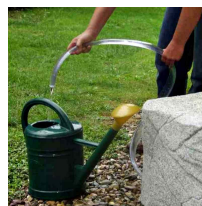

## Zbiornik na deszczówkę naziemny VERDE 1000L

- **Naziemny zbiornik na deszczówkę o pojemności 1000L**
- Wykorzystaj wodę deszczową do obniżenia swoich rachunków
- Duża pojemność zbiornika na małej powierzchni - średnica tylko 85 cm
- Wykonany z wytrzymałego polietylenu
- **GRATIS** zestaw do poboru wody z węzłem
- 25 lat gwarancji od producenta

### Dane techniczne:

<b>Waga (kg):</b>	27
<b>Wymiary</b>	85 × 85 × 193 cm
<b>Kolor:</b>	grafitowy, jasny szary, piaskowy, zielony
<b>Pojemność (l):</b>	1000
<b>Szerokość (cm):</b>	85
<b>Głębokość (cm):</b>	85
<b>Wysokość (cm):</b>	193
<b>Tworzywo wykonania:</b>	Tworzywo sztuczne
<b>Dodatkowe akcesoria:</b>	Wężyk do poboru wody
<b>Donica:</b>	Nie