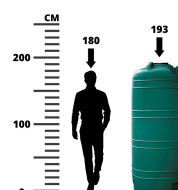

Zbiornik na deszczówkę naziemny VERDE 1000L

- **Naziemny zbiornik na deszczówkę o pojemności 1000L**
- Wykorzystaj wodę deszczową do obniżenia swoich rachunków
- Duża pojemność zbiornika na małej powierzchni - średnica tylko 85 cm
- Wykonany z wytrzymałego polietylenu
- **GRATIS** zestaw do poboru wody z węzłem
- 25 lat gwarancji od producenta

Dane techniczne:

Waga (kg):	27
Wymiary	85 × 85 × 193 cm
Kolor:	grafitowy, jasny szary, piaskowy, zielony
Pojemność (l):	1000
Szerokość (cm):	85
Głębokość (cm):	85
Wysokość (cm):	193
Tworzywo wykonania:	Tworzywo sztuczne
Dodatkowe akcesoria:	Wężyk do poboru wody
Donica:	Nie

Ilość gwintów:	2
Rozmiar gwintów:	1" GW, 3/4" GW
Pokrywa rewizyjna:	Tak
Średnica pokrywy (cm):	30