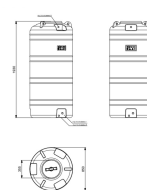

Zbiornik na deszczówkę naziemny VERDE 1000L

- Naziemny zbiornik na deszczówkę o pojemności 1000L
- Produkt dedykowany dla programu **Moja Woda** jako element instalacji
- Wykorzystaj wodę deszczową do obniżenia swoich rachunków
- Duża pojemność zbiornika na małej powierzchni - średnica tylko 85 cm
- Wykonany z wytrzymałego polietyleny
- **GRATIS** zestaw do poboru wody z węzłem
- 25 lat gwarancji od producenta

Dane techniczne:

Waga (kg):	27
Wymiary	85 × 85 × 193 cm
Kolor:	grafitowy, jasny szary, piaskowy, zielony
Pojemność (l):	1000
Szerokość (cm):	85
Głębokość (cm):	85
Wysokość (cm):	193
Tworzywo wykonania:	Tworzywo sztuczne
Dodatkowe akcesoria:	Wężyk do poboru wody
Donica:	Nie

Ilość gwintów:	2
Rozmiar gwintów:	1" GW, 3/4" GW
Pokrywa rewizyjna:	Tak
Średnica pokrywy (cm):	30