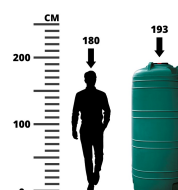

Zbiornik na deszczówkę naziemny VERDE 1000L

- Naziemny zbiornik na deszczówkę o pojemności 1000L
- Produkt dedykowany dla programu **Moja Woda** jako element instalacji
- Wykorzystaj wodę deszczową do obniżenia swoich rachunków
- Duża pojemność zbiornika na małej powierzchni - średnica tylko 85 cm
- Wykonany z wytrzymałego polietyleny
- **GRATIS** zestaw do poboru wody z węzłem
- 25 lat gwarancji od producenta

Dane techniczne:

Waga (kg):	27
Wymiary	85 × 85 × 193 cm
Kolor:	grafitowy, jasny szary, piaskowy, zielony
Pojemność (l):	1000
Szerokość (cm):	85
Głębokość (cm):	85
Wysokość (cm):	193
Tworzywo wykonania:	Tworzywo sztuczne
Dodatkowe akcesoria:	Wężyk do poboru wody
Donica:	Nie

Ilość gwintów:	2
Rozmiar gwintów:	1" GW, 3/4" GW
Pokrywa rewizyjna:	Tak
Średnica pokrywy (cm):	30