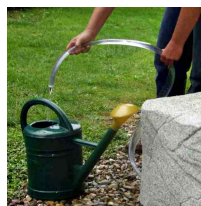

Zbiornik na deszczówkę naziemny VERDE 1000L

- **Naziemny zbiornik na deszczówkę o pojemności 1000L**
- Wykorzystaj wodę deszczową do obniżenia swoich rachunków
- Duża pojemność zbiornika na małej powierzchni - średnica tylko 85 cm
- Wykonany z wytrzymałego polietylenu
- **GRATIS** zestaw do poboru wody z węzłem
- 25 lat gwarancji od producenta

Dane techniczne:

Waga (kg):	27
Wymiary	85 × 85 × 193 cm
Kolor:	grafitowy, jasny szary, piaskowy, zielony
Pojemność (l):	1000
Szerokość (cm):	85
Głębokość (cm):	85
Wysokość (cm):	193
Tworzywo wykonania:	Tworzywo sztuczne
Dodatkowe akcesoria:	Wężyk do poboru wody
Donica:	Nie