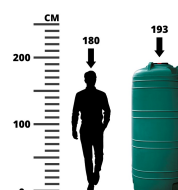

Zbiornik na deszczówkę naziemny VERDE 1000L

- Naziemny zbiornik na deszczówkę o pojemności 1000L
- Produkt dedykowany dla programu **Moja Woda** jako element instalacji
- Wykorzystaj wodę deszczową do obniżenia swoich rachunków
- Duża pojemność zbiornika na małej powierzchni - średnica tylko 85 cm
- Wykonany z wytrzymałego polietylenu
- **GRATIS** zestaw do poboru wody z węzłem
- 25 lat gwarancji od producenta

Dane techniczne:

Waga (kg):	27
Wymiary	85 × 85 × 193 cm
Kolor:	grafitowy, jasny szary, piaskowy, zielony
Pojemność (l):	1000
Szerokość (cm):	85
Głębokość (cm):	85
Wysokość (cm):	193
Tworzywo wykonania:	Tworzywo sztuczne
Dodatkowe akcesoria:	Wężyk do poboru wody
Donica:	Nie

Ilość gwintów:	2
Rozmiar gwintów:	1" GW, 3/4" GW
Pokrywa rewizyjna:	Tak
Średnica pokrywy (cm):	30