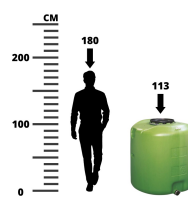

Zbiornik na deszczówkę naziemny MAXI 1000L

- **Naziemny zbiornik na deszczówkę o pojemności 1000L**
- Niewielka wysokość zbiornika przy ogromnej pojemności
- Wykonany z polietylenu wysokiej gęstości PEHD
- Zielony kolor zbiornika zapobiega powstawaniu glonów
- Możliwość bezpośredniego podłączenia węża na nypel 3/4"
- Gwint zewnętrzny 1" do nakręcania zaworu (otwór wymaga przewiercenia)

Dane techniczne:

Waga (kg):	31
Wymiary	113 × 113 × 115 cm
Kolor:	zielony
Pojemność (l):	1000
Szerokość (cm):	113
Głębokość (cm):	113
Wysokość (cm):	115
Tworzywo wykonania:	Tworzywo sztuczne