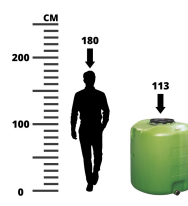

## Zbiornik na deszczówkę naziemny MAXI 1000L

- **Naziemny zbiornik na deszczówkę o pojemności 1000L**
- Niewielka wysokość zbiornika przy ogromnej pojemności
- Wykonany z polietylenu wysokiej gęstości PEHD
- Zielony kolor zbiornika zapobiega powstawaniu glonów
- Możliwość bezpośredniego podłączenia węża na nypel 3/4"
- Gwint zewnętrzny 1" do nakręcania zaworu (otwór wymaga przewiercenia)

### Dane techniczne:

<b>Waga (kg):</b>	31
<b>Wymiary</b>	113 × 113 × 115 cm
<b>Kolor:</b>	zielony
<b>Pojemność (l):</b>	1000
<b>Szerokość (cm):</b>	113
<b>Głębokość (cm):</b>	113
<b>Wysokość (cm):</b>	115
<b>Tworzywo wykonania:</b>	Tworzywo sztuczne