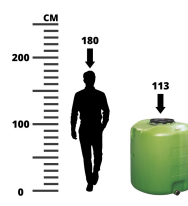

Zbiornik na deszczówkę naziemny MAXI 1000L

- **Naziemny zbiornik na deszczówkę o pojemności 1000L**
- Niewielka wysokość zbiornika przy ogromnej pojemności
- Wykonany z polietylenu wysokiej gęstości PEHD
- Zielony kolor zbiornika zapobiega powstawaniu glonów
- Możliwość bezpośredniego podłączenia węża na nypel 3/4"
- Gwint zewnętrzny 1" do nakręcania zaworu (otwór wymaga przewiercenia)

Dane techniczne:

| | |
|----------------------------|--------------------|
| Waga (kg): | 31 |
| Wymiary | 113 × 113 × 115 cm |
| Kolor: | zielony |
| Pojemność (l): | 1000 |
| Szerokość (cm): | 113 |
| Głębokość (cm): | 113 |
| Wysokość (cm): | 115 |
| Tworzywo wykonania: | Tworzywo sztuczne |