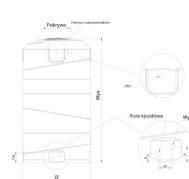

Zbiornik na deszczówkę naziemny GRANDE VERTIGO 1000L

- **Zbiornik naziemny na deszczówkę o pojemności 1000 litrów**
- Smukła konstrukcja: średnica 85 cm i wysokość 193 cm
- Wykonany z PEHD - odporny na warunki atmosferyczne, UV i uszkodzenia mechaniczne
- Monolityczna budowa zbiornika
- Duża pokrywa rewizyjna na górze zbiornika o średnicy 30 cm
- W zestawie wężyk do poboru wody o długości 1,5 m
- Możliwość prostego podłączenia pompy zatapialnej lub powierzchniowej
- Dostępny w kolorach zielonym, piaskowym, grafitowym i szarym, pasuje do każdego ogrodu

Dane techniczne:

Waga (kg):	27
Wymiary	85 × 85 × 193 cm
Kolor:	grafitowy, jasny szary, piaskowy, zielony
Pojemność (l):	1000
Szerokość (cm):	85
Głębokość (cm):	85
Wysokość (cm):	93
Tworzywo wykonania:	Tworzywo sztuczne
Dodatkowe akcesoria:	Wężyk do poboru wody
Donica:	Nie

Ilość gwintów:	2
Rozmiar gwintów:	1" GW, 3/4" GW
Pokrywa rewizyjna:	Tak
Średnica pokrywy (cm):	30