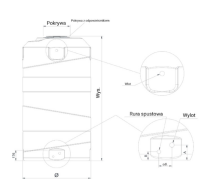

Zbiornik na deszczówkę naziemny GRANDE VERTIGO 1000L

- **Zbiornik naziemny na deszczówkę o pojemności 1000 litrów**
- Smukła konstrukcja: średnica 85 cm i wysokość 193 cm
- Wykonany z PEHD - odporny na warunki atmosferyczne, UV i uszkodzenia mechaniczne
- Monolityczna budowa zbiornika
- Duża pokrywa rewizyjna na górze zbiornika o średnicy 30 cm
- W zestawie wężyk do poboru wody o długości 1,5 m
- Możliwość prostego podłączenia pompy zatapialnej lub powierzchniowej
- Dostępny w kolorach zielonym, piaskowym, grafitowym i szarym, pasuje do każdego ogrodu

Dane techniczne:

Waga (kg):	27
Wymiary	85 × 85 × 193 cm
Kolor:	grafitowy, jasny szary, piaskowy, zielony
Pojemność (l):	1000
Szerokość (cm):	85
Głębokość (cm):	85
Wysokość (cm):	93
Tworzywo wykonania:	Tworzywo sztuczne
Dodatkowe akcesoria:	Wężyk do poboru wody
Donica:	Nie

Ilość gwintów:	2
Rozmiar gwintów:	1" GW, 3/4" GW
Pokrywa rewizyjna:	Tak
Średnica pokrywy (cm):	30