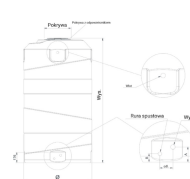

Zbiornik na deszczówkę naziemny GRANDE VERTIGO 1000L

- **Zbiornik naziemny na deszczówkę o pojemności 1000 litrów**
- Smukła konstrukcja: średnica 85 cm i wysokość 193 cm
- Wykonany z PEHD - odporny na warunki atmosferyczne, UV i uszkodzenia mechaniczne
- Monolityczna budowa zbiornika
- Duża pokrywa rewizyjna na górze zbiornika o średnicy 30 cm
- W zestawie wężyk do poboru wody o długości 1,5 m
- Możliwość prostego podłączenia pompy zatapialnej lub powierzchniowej
- Dostępny w kolorach zielonym, piaskowym, grafitowym i szarym, pasuje do każdego ogrodu

Dane techniczne:

Waga (kg):	27
Wymiary	85 × 85 × 193 cm
Kolor:	grafitowy, jasny szary, piaskowy, zielony
Pojemność (l):	1000
Szerokość (cm):	85
Głębokość (cm):	85
Wysokość (cm):	93
Tworzywo wykonania:	Tworzywo sztuczne
Dodatkowe akcesoria:	Wężyk do poboru wody
Donica:	Nie

Ilość gwintów:	2
Rozmiar gwintów:	1" GW, 3/4" GW
Pokrywa rewizyjna:	Tak
Średnica pokrywy (cm):	30