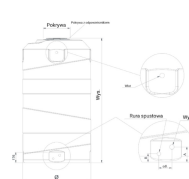

Zbiornik na deszczówkę naziemny GRANDE VERTIGO 1000L

- **Zbiornik naziemny na deszczówkę o pojemności 1000 litrów**
- Smukła konstrukcja: średnica 85 cm i wysokość 193 cm
- Wykonany z PEHD – odporny na warunki atmosferyczne, UV i uszkodzenia mechaniczne
- Monolityczna budowa zbiornika
- Duża pokrywa rewizyjna na górze zbiornika o średnicy 30 cm
- W zestawie wężyk do poboru wody o długości 1,5 m
- Możliwość prostego podłączenia pompy zatapialnej lub powierzchniowej
- Dostępny w kolorach zielonym, piaskowym, grafitowym i szarym, pasuje do każdego ogrodu
- Możliwość magazynowania wody pitnej (ATEST)

Dane techniczne:

Waga (kg):	27
Wymiary	85 × 85 × 193 cm
Kolor:	grafitowy, jasny szary, piaskowy, zielony
Pojemność (l):	1000
Szerokość (cm):	85
Głębokość (cm):	85
Wysokość (cm):	193
Tworzywo wykonania:	Tworzywo sztuczne
Dodatkowe akcesoria:	Wężyk do poboru wody
Donica:	Nie

Ilość gwintów:	2
Rozmiar gwintów:	1" GW, 3/4" GW
Pokrywa rewizyjna:	Tak
Średnica pokrywy (cm):	30