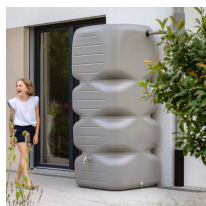

Zbiornik na deszczówkę naziemny CUBUS 1000 L

- **Ozdobny zbiornik naziemny do gromadzenia deszczówki o pojemności 1000l**
- Niezwykła ozdoba tarasu i ogrodu, która oszczędza dla Ciebie pieniądze
- Solidne wykonanie i smukła budowa ułatwiająca rozmieszczenie na działce
- Wykonany w 100 % z tworzywa sztucznego pochodzącego z recyklingu
- Trzy zintegrowane przyłącza gwintowane 19 mm (3/4")
- **UWAGA: [Kranik](#) i [zbieracz wody](#) deszczowej nie należą do zestawu**

Dane techniczne:

Waga (kg):	26
Wymiary	80 × 80 × 184 cm
Kolor:	jasny szary, zielony
Pojemność (l):	1000
Szerokość (cm):	80
Głębokość (cm):	80
Wysokość (cm):	184
Tworzywo wykonania:	Tworzywo sztuczne
Dodatkowe akcesoria:	Zaślepki na gwinty
Donica:	Nie