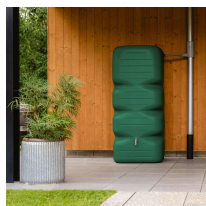

Zbiornik na deszczówkę naziemny CUBUS 1000 L

- **Ozdobny zbiornik naziemny do gromadzenia deszczówki o pojemności 1000l**
- Niezwykła ozdoba tarasu i ogrodu, która oszczędza dla Ciebie pieniądze
- Solidne wykonanie i smukła budowa ułatwiająca rozmieszczenie na działce
- Wykonany w 100 % z tworzywa sztucznego pochodzącego z recyklingu
- Trzy zintegrowane przyłącza gwintowane 19 mm (3/4")
- **UWAGA: [Kranik](#) i [zbieracz wody](#) deszczowej nie należą do zestawu**

Dane techniczne:

Waga (kg):	26
Wymiary	80 × 80 × 184 cm
Kolor:	jasny szary, zielony
Pojemność (l):	1000
Szerokość (cm):	80
Głębokość (cm):	80
Wysokość (cm):	184
Tworzywo wykonania:	Tworzywo sztuczne
Dodatkowe akcesoria:	Zaślepki na gwinty
Donica:	Nie