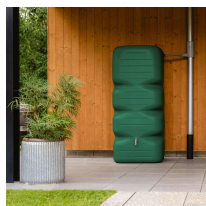

## Zbiornik na deszczówkę naziemny CUBUS 1000 L

- **Ozdobny zbiornik naziemny do gromadzenia deszczówki o pojemności 1000l**
- Niezwykła ozdoba tarasu i ogrodu, która oszczędza dla Ciebie pieniądze
- Solidne wykonanie i smukła budowa ułatwiająca rozmieszczenie na działce
- Wykonany w 100 % z tworzywa sztucznego pochodzącego z recyklingu
- Trzy zintegrowane przyłącza gwintowane 19 mm (3/4")
- **UWAGA: [Kranik](#) i [zbieracz wody](#) deszczowej nie należą do zestawu**

### Dane techniczne:

<b>Waga (kg):</b>	26
<b>Wymiary</b>	80 × 80 × 184 cm
<b>Kolor:</b>	jasny szary, zielony
<b>Pojemność (l):</b>	1000
<b>Szerokość (cm):</b>	80
<b>Głębokość (cm):</b>	80
<b>Wysokość (cm):</b>	184
<b>Tworzywo wykonania:</b>	Tworzywo sztuczne
<b>Dodatkowe akcesoria:</b>	Zaślepki na gwinty
<b>Donica:</b>	Nie