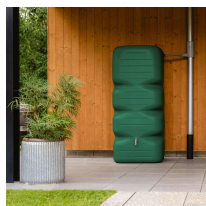

Zbiornik na deszczówkę naziemny CUBUS 1000 L

- **Ozdobny zbiornik naziemny do gromadzenia deszczówki o pojemności 1000l**
- Niezwykła ozdoba tarasu i ogrodu, która oszczędza dla Ciebie pieniądze
- Solidne wykonanie i smukła budowa ułatwiająca rozmieszczenie na działce
- Wykonany w 100 % z tworzywa sztucznego pochodzącego z recyklingu
- Trzy zintegrowane przyłącza gwintowane 19 mm (3/4")
- **UWAGA: [Kranik](#) i [zbieracz wody](#) deszczowej nie należą do zestawu**

Dane techniczne:

Waga (kg):	26
Wymiary	80 × 80 × 184 cm
Kolor:	jasny szary, zielony
Pojemność (l):	1000
Szerokość (cm):	80
Głębokość (cm):	80
Wysokość (cm):	184
Tworzywo wykonania:	Tworzywo sztuczne z recyklingu