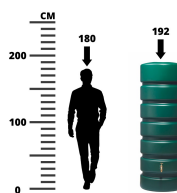

Zbiornik na deszczówkę naziemny CLASSICO 650L

- Ergonomiczny zbiornik o pojemności 650L
- Zmniejsz swoje rachunki za wodę, korzystając z wody deszczowej
- Oszczędzaj przestrzeń w ogrodzie dzięki wertykalnej budowie zbiornika
- Błyskawiczna instalacja i wygoda użytkowania
- Wykonany z tworzywa pochodzącego z recyklingu (PP)
- **Kranik nie należy do zestawu - sprawdź dedykowany dla zbiornika [zbieracz](#) i [kranik](#)**

Dane techniczne:

Waga (kg):	28
Wymiary	80 × 60 × 192 cm
Kolor:	zielony
Pojemność (l):	650
Szerokość (cm):	80
Głębokość (cm):	60
Wysokość (cm):	192
Tworzywo wykonania:	Tworzywo sztuczne
Dodatkowe akcesoria:	Zaślepki na gwinty
Donica:	Nie

Ilość gwintów: 2

Rozmiar gwintów: 3/4" GW

Pokrywa rewizyjna: Nie