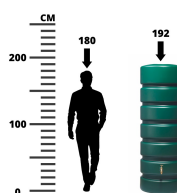

Zbiornik na deszczówkę naziemny CLASSICO 650L

- Ergonomiczny zbiornik o pojemności 650L
- Zmniejsz swoje rachunki za wodę, korzystając z wody deszczowej
- Oszczędzaj przestrzeń w ogrodzie dzięki wertykalnej budowie zbiornika
- Błyskawiczna instalacja i wygoda użytkowania
- Wykonany z tworzywa pochodzącego z recyklingu (PP)
- **Kranik nie należy do zestawu - sprawdź dedykowany dla zbiornika [zbieracz](#) i [kranik](#)**

Dane techniczne:

Waga (kg):	28
Wymiary	80 × 60 × 192 cm
Kolor:	zielony
Pojemność (l):	650
Szerokość (cm):	80
Głębokość (cm):	60
Wysokość (cm):	192
Tworzywo wykonania:	Tworzywo sztuczne
Dodatkowe akcesoria:	Zaślepki na gwinty
Donica:	Nie

Ilość gwintów: 2

Rozmiar gwintów: 3/4" GW

Pokrywa rewizyjna: Nie