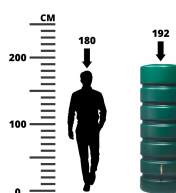

Zbiornik na deszczówkę naziemny CLASSICO 650L

- Ergonomiczny zbiornik o pojemności 650L
- Zmniejsz swoje rachunki za wodę, korzystając z wody deszczowej
- Oszczędzaj przestrzeń w ogrodzie dzięki wertykalnej budowie zbiornika
- Błyskawiczna instalacja i wygoda użytkowania
- Wykonany z tworzywa pochodzącego z recyklingu (PP)
- **Kranik nie należy do zestawu - sprawdź dedykowany dla zbiornika [zbieracz](#) i [kranik](#)**

Dane techniczne:

Waga (kg):	28
Wymiary	80 × 60 × 192 cm
Kolor:	zielony
Pojemność (l):	650
Szerokość (cm):	80
Głębokość (cm):	60
Wysokość (cm):	192
Tworzywo wykonania:	Tworzywo sztuczne
Dodatkowe akcesoria:	Zaślepki na gwinty
Donica:	Nie

Ilość gwintów: 2

Rozmiar gwintów: 3/4" GW

Pokrywa rewizyjna: Nie