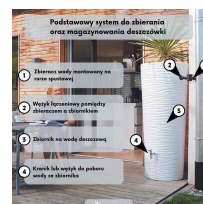

Zbiornik na deszczówkę naziemny CLASSICO 650L

- Ergonomiczny zbiornik o pojemności 650L
- Zmniejsz swoje rachunki za wodę, korzystając z wody deszczowej
- Oszczędzaj przestrzeń w ogrodzie dzięki wertykalnej budowie zbiornika
- Błyskawiczna instalacja i wygoda użytkowania
- Wykonany z tworzywa pochodzącego z recyklingu (PP)
- **Kranik nie należy do zestawu - sprawdź dedykowany dla zbiornika [zbieracz](#) i [kranik](#)**

Dane techniczne:

Waga (kg):	28
Wymiary	80 × 60 × 192 cm
Kolor:	zielony
Pojemność (l):	650
Szerokość (cm):	80
Głębokość (cm):	60
Wysokość (cm):	192
Tworzywo wykonania:	Tworzywo sztuczne
Dodatkowe akcesoria:	Zaślepki na gwinty
Donica:	Nie