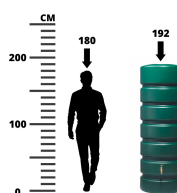

Zbiornik na deszczówkę naziemny CLASSICO 650L

- Ergonomiczny zbiornik o pojemności 650L
- Zmniejsz swoje rachunki za wodę, korzystając z wody deszczowej
- Oszczędzaj przestrzeń w ogrodzie dzięki wertykalnej budowie zbiornika
- Błyskawiczna instalacja i wygoda użytkowania
- Wykonany z tworzywa pochodzącego z recyklingu (PP)
- **Kranik nie należy do zestawu - sprawdź dedykowany dla zbiornika [zbieracz](#) i [kranik](#)**

Dane techniczne:

| | |
|-----------------------------|--------------------|
| Waga (kg): | 28 |
| Wymiary | 80 × 60 × 192 cm |
| Kolor: | zielony |
| Pojemność (l): | 650 |
| Szerokość (cm): | 80 |
| Głębokość (cm): | 60 |
| Wysokość (cm): | 192 |
| Tworzywo wykonania: | Tworzywo sztuczne |
| Dodatkowe akcesoria: | Zaślepki na gwinty |
| Donica: | Nie |

Ilość gwintów: 2

Rozmiar gwintów: 3/4" GW

Pokrywa rewizyjna: Nie