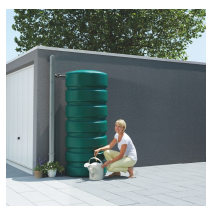

## Zbiornik na deszczówkę naziemny CLASSICO 650L

- Ergonomiczny zbiornik o pojemności 650L
- Zmniejsz swoje rachunki za wodę, korzystając z wody deszczowej
- Oszczędzaj przestrzeń w ogrodzie dzięki wertykalnej budowie zbiornika
- Błyskawiczna instalacja i wygoda użytkowania
- Wykonany z tworzywa pochodzącego z recyklingu (PP)
- **Kranik nie należy do zestawu - sprawdź dedykowany dla zbiornika [zbieracz](#) i [kranik](#)**

### Dane techniczne:

<b>Waga (kg):</b>	28
<b>Wymiary</b>	80 × 60 × 192 cm
<b>Kolor:</b>	zielony
<b>Pojemność (l):</b>	650
<b>Szerokość (cm):</b>	80
<b>Głębokość (cm):</b>	60
<b>Wysokość (cm):</b>	192
<b>Tworzywo wykonania:</b>	Tworzywo sztuczne
<b>Dodatkowe akcesoria:</b>	Zaślepki na gwinty
<b>Donica:</b>	Nie