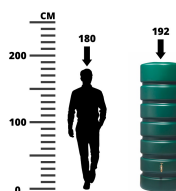

Zbiornik na deszczówkę naziemny CLASSICO 650L

- Ergonomiczny zbiornik o pojemności 650L
- Zmniejsz swoje rachunki za wodę, korzystając z wody deszczowej
- Oszczędzaj przestrzeń w ogrodzie dzięki wertykalnej budowie zbiornika
- Błyskawiczna instalacja i wygoda użytkowania
- Wykonany z tworzywa pochodzącego z recyklingu (PP)
- **Kranik nie należy do zestawu - sprawdź dedykowany dla zbiornika [zbieracz](#) i [kranik](#)**

Dane techniczne:

Waga (kg):	28
Wymiary	80 × 60 × 192 cm
Kolor:	zielony
Pojemność (l):	650
Szerokość (cm):	80
Głębokość (cm):	60
Wysokość (cm):	192
Tworzywo wykonania:	Tworzywo sztuczne
Dodatkowe akcesoria:	Zaślepki na gwinty
Donica:	Nie

Ilość gwintów: 2

Rozmiar gwintów: 3/4" GW

Pokrywa rewizyjna: Nie