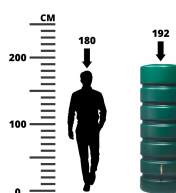

## Zbiornik na deszczówkę naziemny CLASSICO 650L

- Ergonomiczny zbiornik o pojemności 650L
- Zmniejsz swoje rachunki za wodę, korzystając z wody deszczowej
- Oszczędzaj przestrzeń w ogrodzie dzięki wertykalnej budowie zbiornika
- Błyskawiczna instalacja i wygoda użytkowania
- Wykonany z tworzywa pochodzącego z recyklingu (PP)
- **Kranik nie należy do zestawu - sprawdź dedykowany dla zbiornika [zbieracz](#) i [kranik](#)**

### Dane techniczne:

<b>Waga (kg):</b>	28
<b>Wymiary</b>	80 × 60 × 192 cm
<b>Kolor:</b>	zielony
<b>Pojemność (l):</b>	650
<b>Szerokość (cm):</b>	80
<b>Głębokość (cm):</b>	60
<b>Wysokość (cm):</b>	192
<b>Tworzywo wykonania:</b>	Tworzywo sztuczne
<b>Dodatkowe akcesoria:</b>	Zaślepki na gwinty
<b>Donica:</b>	Nie

**Ilość gwintów:** 2

**Rozmiar gwintów:** 3/4" GW

**Pokrywa rewizyjna:** Nie