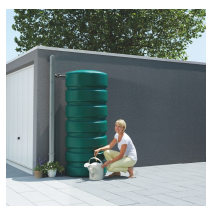

Zbiornik na deszczówkę naziemny CLASSICO 650L

- Ergonomiczny zbiornik o pojemności 650L
- Zmniejsz swoje rachunki za wodę, korzystając z wody deszczowej
- Oszczędzaj przestrzeń w ogrodzie dzięki wertykalnej budowie zbiornika
- Błyskawiczna instalacja i wygoda użytkowania
- Wykonany z tworzywa pochodzącego z recyklingu (PP)
- **Kranik nie należy do zestawu - sprawdź dedykowany dla zbiornika [zbieracz](#) i [kranik](#)**

Dane techniczne:

Waga (kg):	28
Wymiary	80 × 60 × 192 cm
Kolor:	zielony
Pojemność (l):	650
Szerokość (cm):	80
Głębokość (cm):	60
Wysokość (cm):	192
Tworzywo wykonania:	Tworzywo sztuczne
Dodatkowe akcesoria:	Zaślepki na gwinty
Donica:	Nie