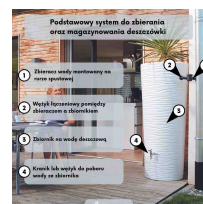

Zbiornik na deszczówkę naziemny CLASSICO 650L

- Ergonomiczny zbiornik o pojemności 650L
- Zmniejsz swoje rachunki za wodę, korzystając z wody deszczowej
- Oszczędzaj przestrzeń w ogrodzie dzięki wertykalnej budowie zbiornika
- Błyskawiczna instalacja i wygoda użytkowania
- Wykonany z tworzywa pochodzącego z recyklingu (PP)
- **Kranik nie należy do zestawu - sprawdź dedykowany dla zbiornika [zbieracz](#) i [kranik](#)**

Dane techniczne:

| | |
|-----------------------------|--------------------|
| Waga (kg): | 28 |
| Wymiary | 80 × 60 × 192 cm |
| Kolor: | zielony |
| Pojemność (l): | 650 |
| Szerokość (cm): | 80 |
| Głębokość (cm): | 60 |
| Wysokość (cm): | 192 |
| Tworzywo wykonania: | Tworzywo sztuczne |
| Dodatkowe akcesoria: | Zaślepki na gwinty |
| Donica: | Nie |