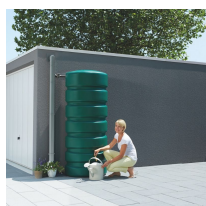

Zbiornik na deszczówkę naziemny CLASSICO 650L

- Ergonomiczny zbiornik o pojemności 650L
- Zmniejsz swoje rachunki za wodę, korzystając z wody deszczowej
- Oszczędzaj przestrzeń w ogrodzie dzięki wertykalnej budowie zbiornika
- Błyskawiczna instalacja i wygoda użytkowania
- Wykonany z tworzywa pochodzącego z recyklingu (PP)
- **Kranik nie należy do zestawu - sprawdź dedykowany dla zbiornika [zbieracz](#) i [kranik](#)**

Dane techniczne:

| | |
|-----------------------------|--------------------|
| Waga (kg): | 28 |
| Wymiary | 80 × 60 × 192 cm |
| Kolor: | zielony |
| Pojemność (l): | 650 |
| Szerokość (cm): | 80 |
| Głębokość (cm): | 60 |
| Wysokość (cm): | 192 |
| Tworzywo wykonania: | Tworzywo sztuczne |
| Dodatkowe akcesoria: | Zaślepki na gwinty |
| Donica: | Nie |