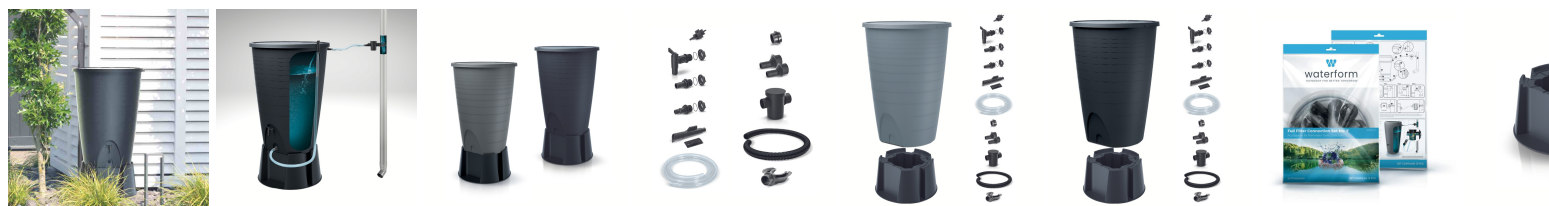

## Zbiornik na deszczówkę kompletny zestaw PERUNO SET 260 L

- **Kompletny zestaw do zbierania i korzystania z deszczówki o pojemności 260l**
- Oryginalny akcent na tle architektury domu i ogrodu
- Zawiera zestaw doprowadzający i odprowadzający wodę ze zbiornika
- Rynnowy zbieracz z filtrem oczyszcza spływającą do środka wodę
- W zestawie stylowa podstawa w kolorze czarnym
- Produkt dostępny w 2 wersjach kolorystycznych: antracytowy i szary
- **KOD PRODUCENTA: IDPE260S**

### Dane techniczne:

<b>Waga (kg):</b>	12
<b>Wymiary</b>	72 x 72 x 126 cm
<b>Kolor:</b>	antracytowy, szary
<b>Pojemność (l):</b>	260
<b>Szerokość (cm):</b>	72
<b>Głębokość (cm):</b>	72
<b>Wysokość (cm):</b>	126
<b>Tworzywo wykonania:</b>	Tworzywo sztuczne
<b>Dodatkowe akcesoria:</b>	Kranik plastikowy, Podstawa pod zbiornik, Wąż do poboru wody, Zaślepki na gwinty, Zbieracz deszczówki

---

<b>Donica:</b>	Nie
<b>Ilość gwintów:</b>	2
<b>Rozmiar gwintów:</b>	3/4" GW
<b>Pokrywa rewizyjna:</b>	Tak
<b>Średnica pokrywy (cm):</b>	72