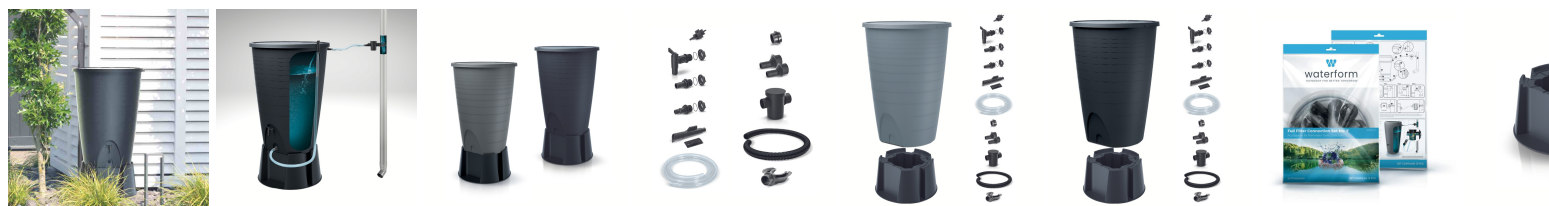

Zbiornik na deszczówkę kompletny zestaw PERUNO SET 260 L

- **Kompletny zestaw do zbierania i korzystania z deszczówki o pojemności 260l**
- Oryginalny akcent na tle architektury domu i ogrodu
- Zawiera zestaw doprowadzający i odprowadzający wodę ze zbiornika
- Rynnowy zbieracz z filtrem oczyszcza spływającą do środka wodę
- W zestawie stylowa podstawa w kolorze czarnym
- Produkt dostępny w 2 wersjach kolorystycznych: antracytowy i szary
- **KOD PRODUCENTA: IDPE260S**

Dane techniczne:

Waga (kg):	12
Wymiary	72 x 72 x 126 cm
Kolor:	antracytowy, szary
Pojemność (l):	260
Szerokość (cm):	72
Głębokość (cm):	72
Wysokość (cm):	126
Tworzywo wykonania:	Tworzywo sztuczne
Dodatkowe akcesoria:	Kranik plastikowy, Podstawa pod zbiornik, Wężyk do poboru wody, Zaślepki na gwinty, Zbieracz deszczówki

Donica:	Nie
Ilość gwintów:	2
Rozmiar gwintów:	3/4" GW
Pokrywa rewizyjna:	Tak
Średnica pokrywy (cm):	72