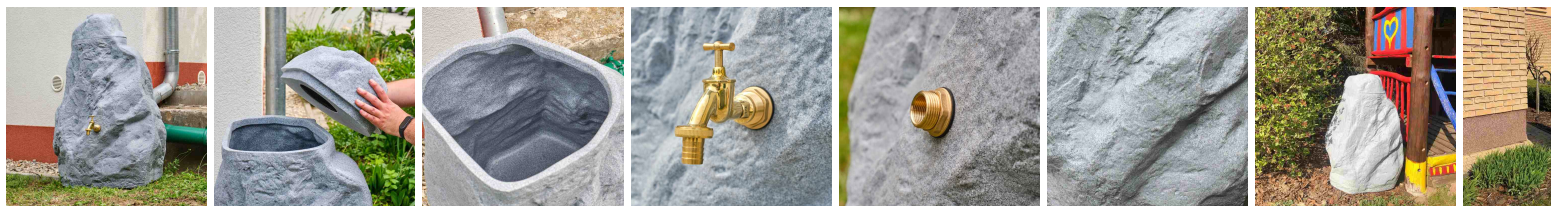

## Zbiornik na deszczówkę imitujący skałę zestaw MENCHIR STARTER 230L

- Naziemny zbiornik ozdobny na deszczówkę o pojemności 230L
- Kompletny zestaw zawierający: **1 x Zbiornik MENCHIR 230 litrów + przepust szczelny + zbieracz wody deszczowej + kranik mosiężny 3/4" + taśma teflonowa**
- Podłącz zestaw do rury spustowej i zacznij oszczędzać wraz z pierwszym opadem deszczu
- Wykonany w 100% z polietylenu pochodzącego z recyklingu
- Doskonale imituje naturalną skałę

### Dane techniczne:

<b>Waga (kg):</b>	12
<b>Wymiary</b>	70 × 70 × 100 cm
<b>Kolor:</b>	jasny szary
<b>Pojemność (l):</b>	230
<b>Szerokość (cm):</b>	70
<b>Głębokość (cm):</b>	70
<b>Wysokość (cm):</b>	100
<b>Tworzywo wykonania:</b>	Tworzywo sztuczne
<b>Dodatkowe akcesoria:</b>	Kranik metalowy, Przepust szczelny, Zbieracz deszczówki
<b>Donica:</b>	Nie