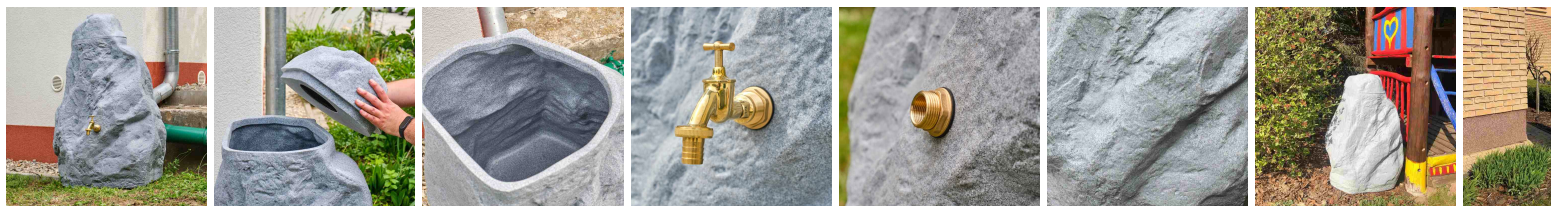

Zbiornik na deszczówkę imitujący skałę zestaw MENCHIR STARTER 230L

- Naziemny zbiornik ozdobny na deszczówkę o pojemności 230L
- Kompletny zestaw zawierający: **1 x Zbiornik MENCHIR 230 litrów + przepust szczelny + zbieracz wody deszczowej + kranik mosiężny 3/4" + taśma teflonowa**
- Podłącz zestaw do rury spustowej i zacznij oszczędzać wraz z pierwszym opadem deszczu
- Wykonany w 100% z polietylenu pochodzącego z recyklingu
- Doskonale imituje naturalną skałę
- **UWAGA! Montujemy przepust w jednym z dwóch wybranych miejsc tylko po wcześniejszym zgłoszeniu takiej potrzeby przez klienta**

Dane techniczne:

Waga (kg):	12
Wymiary	70 × 70 × 100 cm
Kolor:	jasny szary
Pojemność (l):	230
Szerokość (cm):	70
Głębokość (cm):	70
Wysokość (cm):	100
Tworzywo wykonania:	Tworzywo sztuczne
Dodatkowe akcesoria:	Kranik metalowy, Przepust szczelny, Zbieracz deszczówki
Donica:	Nie