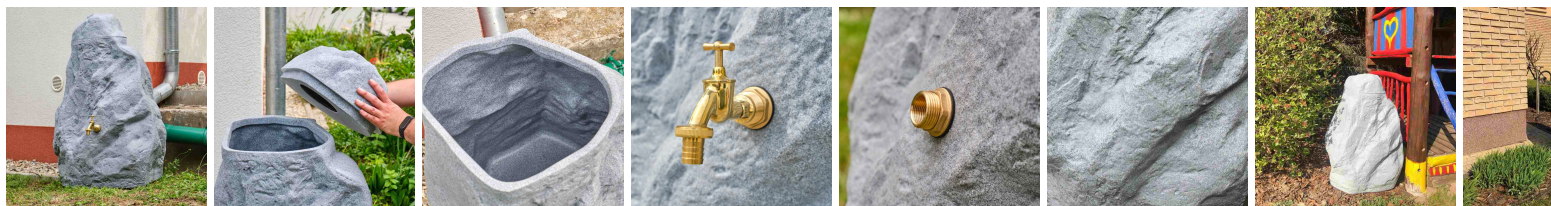

Zbiornik na deszczówkę imitujący skałę zestaw MENCHIR STARTER 230L

- Naziemny zbiornik ozdobny na deszczówkę o pojemności 230L
- Kompletny zestaw zawierający: **1 x Zbiornik MENCHIR 230 litrów + przepust szczelny + zbieracz wody deszczowej + kranik mosiężny 3/4" + taśma teflonowa**
- Podłącz zestaw do rury spustowej i zacznij oszczędzać wraz z pierwszym opadem deszczu
- Wykonany w 100% z polietylenu pochodzącego z recyklingu
- Doskonale imituje naturalną skałę

Dane techniczne:

Waga (kg):	12
Wymiary	70 × 70 × 100 cm
Kolor:	jasny szary
Pojemność (l):	230
Szerokość (cm):	70
Głębokość (cm):	70
Wysokość (cm):	100
Tworzywo wykonania:	Tworzywo sztuczne
Dodatkowe akcesoria:	Kranik metalowy, Przepust szczelny, Zbieracz deszczówki
Donica:	Nie