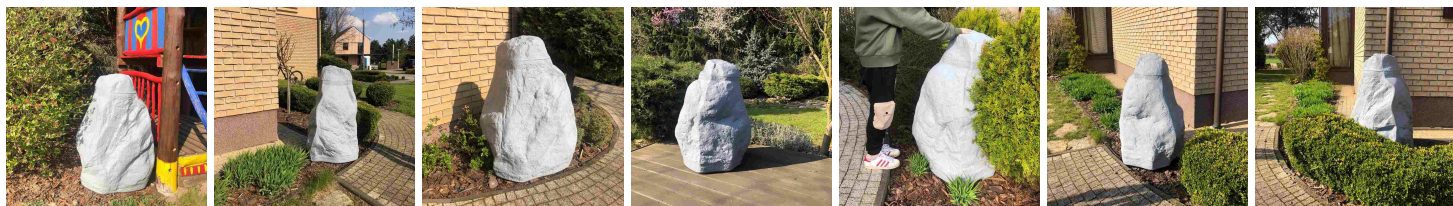

Zbiornik na deszczówkę imitujący skałę zestaw MENCHIR STARTER 230L

- Naziemny zbiornik ozdobny na deszczówkę o pojemności 230L
- Kompletny zestaw zawierający: **1 x Zbiornik MENCHIR 230 litrów + przepust szczelny + zbieracz wody deszczowej + kranik mosiężny 3/4" + taśma teflonowa**
- Podłącz zestaw do rury spustowej i zacznij oszczędzać wraz z pierwszym opadem deszczu
- Wykonany w 100% z polietylenu pochodzącego z recyklingu
- Doskonale imituje naturalną skałę

Dane techniczne:

Waga (kg):	12
Wymiary	70 × 70 × 100 cm
Kolor:	jasny szary
Pojemność (l):	230
Szerokość (cm):	70
Głębokość (cm):	70
Wysokość (cm):	100
Tworzywo wykonania:	Tworzywo sztuczne