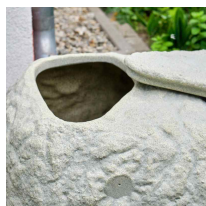

Zbiornik na deszczówkę imitujący skałę BOULDER 500L

- **Naziemny zbiornik ozdobny na deszczówkę o pojemności 500L**
- W stylowy sposób gromadź wodę, którą zasilisz swój ogród
- Podłącz zestaw do rury spustowej i zacznij oszczędzać wraz z pierwszym opadem deszczu
- Wykonany w 100% z polietylenu pochodzącego z recyklingu
- Doskonale imituje fakturę naturalną skałę
- Uwaga: zbiornik nie zawiera kranika - dostępne w naszej ofercie [tutaj](#)

Dane techniczne:

Waga (kg):	21
Wymiary	120 × 80 × 85 cm
Kolor:	jasny szary, piaskowy, terakota
Pojemność (l):	500
Szerokość (cm):	80
Głębokość (cm):	120
Wysokość (cm):	85
Tworzywo wykonania:	Tworzywo sztuczne