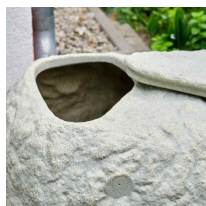

Zbiornik na deszczówkę imitujący skałę BOULDER 500L

- **Naziemny zbiornik ozdobny na deszczówkę o pojemności 500L**
- W stylowy sposób gromadź wodę, którą zasilisz swój ogród
- Podłącz zestaw do rury spustowej i zacznij oszczędzać wraz z pierwszym opadem deszczu
- Wykonany w 100% z polietylenu pochodzącego z recyklingu
- Doskonale imituje fakturą naturalną skałę
- Uwaga: zbiornik nie zawiera kranika - dostępne w naszej ofercie [tutaj](#)

Dane techniczne:

Waga (kg):	21
Wymiary	120 × 80 × 85 cm
Kolor:	jasny szary, piaskowy, terakota
Pojemność (l):	500
Szerokość (cm):	80
Głębokość (cm):	120
Wysokość (cm):	85
Tworzywo wykonania:	Tworzywo sztuczne