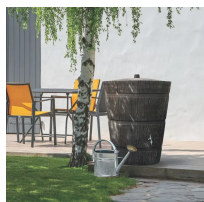

## Zbiornik na deszczówkę imitacja drewna RUSTICO 275 L

- **Beczka na deszczówkę o pojemności 275 litrów**
- Faktura zbiornika będąca imitacją prawdziwego drewna
- Wykonany z wytrzymałego polietylenu (PEHD) gwarantującego dużą wytrzymałość na niekorzystne warunki pogodowe i uszkodzenia
- Duża pokrywa rewizyjna dla łatwiejszej konserwacji zbiornika
- 2 otwory gwintowane 3/4" do podłączania akcesoriów i łatwiejszego opróżnienia zbiornika na zimę
- Zbiornik nie zawiera kranika

### Dane techniczne:

<b>Waga (kg):</b>	9
<b>Wymiary</b>	78 × 78 × 100 cm
<b>Kolor:</b>	ciemne drewno
<b>Pojemność (l):</b>	275
<b>Szerokość (cm):</b>	78
<b>Głębokość (cm):</b>	78
<b>Wysokość (cm):</b>	100
<b>Tworzywo wykonania:</b>	Tworzywo sztuczne
<b>Donica:</b>	Nie
<b>Dodatkowe akcesoria:</b>	Zaślepki na gwinty