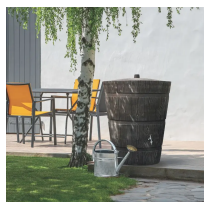

Zbiornik na deszczówkę imitacja drewna RUSTICO 275 L

- **Beczka na deszczówkę o pojemności 275 litrów**
- Faktura zbiornika będąca imitacją prawdziwego drewna
- Wykonany z wytrzymałego polietylenu (PEHD) gwarantującego dużą wytrzymałość na niekorzystne warunki pogodowe i uszkodzenia
- Duża pokrywa rewizyjna dla łatwiejszej konserwacji zbiornika
- 2 otwory gwintowane 3/4" do podłączania akcesoriów i łatwiejszego opróżnienia zbiornika na zimę
- Zbiornik nie zawiera kranika
- **KOD PRODUCENTA: RRU275**

Dane techniczne:

Waga (kg):	9
Wymiary	78 × 78 × 100 cm
Kolor:	ciemne drewno
Pojemność (l):	275
Szerokość (cm):	78
Głębokość (cm):	78
Wysokość (cm):	100
Tworzywo wykonania:	Tworzywo sztuczne
Donica:	Nie
Dodatkowe akcesoria:	Zaślepki na gwinty