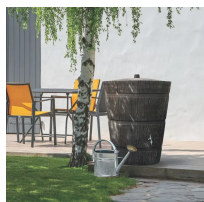

## Zbiornik na deszczówkę imitacja drewna RUSTICO 275 L

- **Beczka na deszczówkę o pojemności 275 litrów**
- Faktura zbiornika będąca imitacją prawdziwego drewna
- Wykonany z wytrzymałego polietylenu (PEHD) gwarantującego dużą wytrzymałość na niekorzystne warunki pogodowe i uszkodzenia
- Duża pokrywa rewizyjna dla łatwiejszej konserwacji zbiornika
- 2 otwory gwintowane 3/4" do podłączania akcesoriów i łatwiejszego opróżnienia zbiornika na zimę
- Zbiornik nie zawiera kranika

### Dane techniczne:

|                             |                    |
|-----------------------------|--------------------|
| <b>Waga (kg):</b>           | 9                  |
| <b>Wymiary</b>              | 78 × 78 × 100 cm   |
| <b>Kolor:</b>               | ciemne drewno      |
| <b>Pojemność (l):</b>       | 275                |
| <b>Szerokość (cm):</b>      | 78                 |
| <b>Głębokość (cm):</b>      | 78                 |
| <b>Wysokość (cm):</b>       | 100                |
| <b>Tworzywo wykonania:</b>  | Tworzywo sztuczne  |
| <b>Donica:</b>              | Nie                |
| <b>Dodatkowe akcesoria:</b> | Zaślepki na gwinty |