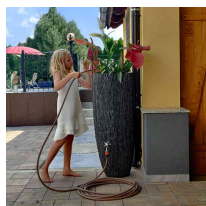

Zbiornik na deszczówkę dekoracyjny z podstawką SAMBA 120L

- **Naziemny dekoracyjny zbiornik na deszczówkę o pojemności 120L**
- **Rozwiązanie 2w1: pojemnik na deszczówkę + donica**
- Stylowe i ekologiczne rozwiązanie do przechowywania wody
- Wykonany z wytrzymałego polietylenu
- Producentem jest firma ROTO - światowy potentat z 40 letnim doświadczeniem na rynku rozwiązań ogrodowych
- **Uwaga: zbiornik nie zawiera kranika, kupisz go [tutaj](#)**

Dane techniczne:

Waga (kg):	8
Wymiary	48 × 48 × 114 cm
Pojemność (l):	120
Kolor:	ciemny granit, czarny, jasny szary, kremowy
Szerokość (cm):	48
Głębokość (cm):	48
Wysokość (cm):	114
Tworzywo wykonania:	Tworzywo sztuczne