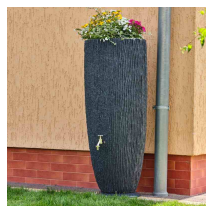

Zbiornik na deszczówkę dekoracyjny z podstawką SAMBA 120L

- **Naziemny dekoracyjny zbiornik na deszczówkę o pojemności 120L**
- **Rozwiązanie 2w1: pojemnik na deszczówkę + donica**
- Stylowe i ekologiczne rozwiązanie do przechowywania wody
- Wykonany z wytrzymałego polietylenu
- Producentem jest firma ROTO - światowy potentat z 40 letnim doświadczeniem na rynku rozwiązań ogrodowych
- **Uwaga: zbiornik nie zawiera kranika, kupisz go [tutaj](#)**

Dane techniczne:

Waga (kg):	8
Wymiary	48 × 48 × 114 cm
Pojemność (l):	120
Kolor:	ciemny granit, czarny, jasny szary, kremowy
Szerokość (cm):	48
Głębokość (cm):	48
Wysokość (cm):	114
Tworzywo wykonania:	Tworzywo sztuczne