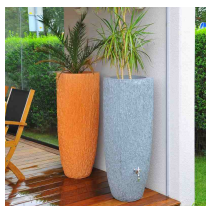

Zbiornik na deszczówkę dekoracyjny z podstawką SAMBA 120L

- **Naziemny dekoracyjny zbiornik na deszczówkę o pojemności 120L**
- **Rozwiązanie 2w1: pojemnik na deszczówkę + donica**
- Stylowe i ekologiczne rozwiązanie do przechowywania wody
- Wykonany z wytrzymałego polietylenu
- Producentem jest firma ROTO - światowy potentat z 40 letnim doświadczeniem na rynku rozwiązań ogrodowych
- **Uwaga: zbiornik nie zawiera kranika, kupisz go [tutaj](#)**

Dane techniczne:

Waga (kg):	8
Wymiary	48 × 48 × 114 cm
Pojemność (l):	120
Kolor:	ciemny granit, czarny, jasny szary, kremowy
Szerokość (cm):	48
Głębokość (cm):	48
Wysokość (cm):	114
Tworzywo wykonania:	Tworzywo sztuczne