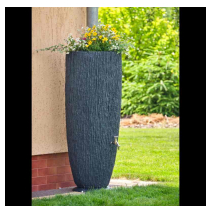

Zbiornik na deszczówkę dekoracyjny z podstawką SAMBA 120L

- **Naziemny dekoracyjny zbiornik na deszczówkę o pojemności 120L**
- **Rozwiązanie 2w1: pojemnik na deszczówkę + donica**
- Stylowe i ekologiczne rozwiązanie do przechowywania wody
- Wykonany z wytrzymałego polietylenu
- Producentem jest firma ROTO - światowy potentat z 40 letnim doświadczeniem na rynku rozwiązań ogrodowych
- **Uwaga: zbiornik nie zawiera kranika, kupisz go [tutaj](#)**

Dane techniczne:

Waga (kg):	8
Wymiary	48 × 48 × 114 cm
Pojemność (l):	120
Kolor:	ciemny granit, czarny, jasny szary, kremowy
Szerokość (cm):	48
Głębokość (cm):	48
Wysokość (cm):	114
Tworzywo wykonania:	Tworzywo sztuczne