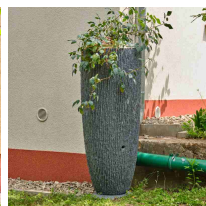

Zbiornik na deszczówkę dekoracyjny z podstawką SAMBA 120L

- **Naziemny dekoracyjny zbiornik na deszczówkę o pojemności 120L**
- **Rozwiązanie 2w1: pojemnik na deszczówkę + donica**
- Stylowe i ekologiczne rozwiązanie do przechowywania wody
- Wykonany z wytrzymałego polietylenu
- Producentem jest firma ROTO - światowy potentat z 40 letnim doświadczeniem na rynku rozwiązań ogrodowych
- **Uwaga: zbiornik nie zawiera kranika, kupisz go [tutaj](#)**

Dane techniczne:

Waga (kg):	8
Wymiary	48 × 48 × 114 cm
Pojemność (l):	120
Kolor:	ciemny granit, czarny, jasny szary, kremowy
Szerokość (cm):	48
Głębokość (cm):	48
Wysokość (cm):	114
Tworzywo wykonania:	Tworzywo sztuczne