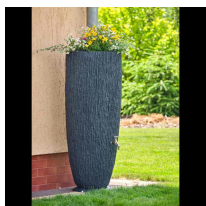

Zbiornik na deszczówkę dekoracyjny z podstawką SAMBA 120L

- **Naziemny dekoracyjny zbiornik na deszczówkę o pojemności 120L**
- **Rozwiązanie 2w1: pojemnik na deszczówkę + donica**
- Stylowe i ekologiczne rozwiązanie do przechowywania wody
- Wykonany z wytrzymałego polietylenu
- Producentem jest firma ROTO - światowy potentat z 40 letnim doświadczeniem na rynku rozwiązań ogrodowych
- **Uwaga: zbiornik nie zawiera kranika - znajdziesz go jako osobny produkt [tutaj](#) lub w kompletnym zestawie [tutaj](#)**

Dane techniczne:

Waga (kg):	8
Wymiary	48 × 48 × 114 cm
Pojemność (l):	120
Kolor:	ciemny granit, czarny, jasny szary, kremowy
Szerokość (cm):	48
Głębokość (cm):	48
Wysokość (cm):	114
Tworzywo wykonania:	Tworzywo sztuczne