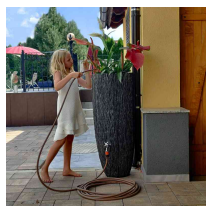

Zbiornik na deszczówkę dekoracyjny z podstawką SAMBA 120L

- **Naziemny dekoracyjny zbiornik na deszczówkę o pojemności 120L**
- **Rozwiązanie 2w1: pojemnik na deszczówkę + donica**
- Stylowe i ekologiczne rozwiązanie do przechowywania wody
- Wykonany z wytrzymałego polietylenu
- Producentem jest firma ROTO - światowy potentat z 40 letnim doświadczeniem na rynku rozwiązań ogrodowych
- **Uwaga: zbiornik nie zawiera kranika - znajdziesz go jako osobny produkt [tutaj](#) lub w kompletnym zestawie [tutaj](#)**

Dane techniczne:

Waga (kg):	8
Wymiary	48 × 48 × 114 cm
Pojemność (l):	120
Kolor:	ciemny granit, czarny, jasny szary, kremowy
Szerokość (cm):	48
Głębokość (cm):	48
Wysokość (cm):	114
Tworzywo wykonania:	Tworzywo sztuczne