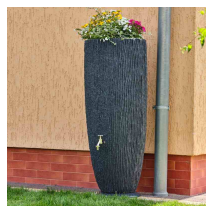

## Zbiornik na deszczówkę dekoracyjny z podstawką SAMBA 120L

- **Naziemny dekoracyjny zbiornik na deszczówkę o pojemności 120L**
- **Rozwiązanie 2w1: pojemnik na deszczówkę + donica**
- Stylowe i ekologiczne rozwiązanie do przechowywania wody
- Wykonany z wytrzymałego polietylenu
- Producentem jest firma ROTO - światowy potentat z 40 letnim doświadczeniem na rynku rozwiązań ogrodowych
- **Uwaga: zbiornik nie zawiera kranika, kupisz go [tutaj](#)**

### Dane techniczne:

<b>Waga (kg):</b>	8
<b>Wymiary</b>	48 × 48 × 114 cm
<b>Pojemność (l):</b>	120
<b>Kolor:</b>	ciemny granit, czarny, jasny szary, kremowy
<b>Szerokość (cm):</b>	48
<b>Głębokość (cm):</b>	48
<b>Wysokość (cm):</b>	114
<b>Tworzywo wykonania:</b>	Tworzywo sztuczne