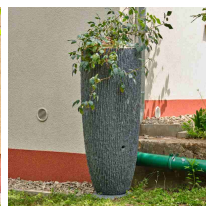

Zbiornik na deszczówkę dekoracyjny z podstawką SAMBA 120L

- **Naziemny dekoracyjny zbiornik na deszczówkę o pojemności 120L**
- **Rozwiązanie 2w1: pojemnik na deszczówkę + donica**
- Stylowe i ekologiczne rozwiązanie do przechowywania wody
- Wykonany z wytrzymałego polietylenu
- Producentem jest firma ROTO - światowy potentat z 40 letnim doświadczeniem na rynku rozwiązań ogrodowych
- **Uwaga: zbiornik nie zawiera kranika - znajdziesz go jako osobny produkt [tutaj](#) lub w kompletnym zestawie [tutaj](#)**

Dane techniczne:

Waga (kg):	8
Wymiary	48 × 48 × 114 cm
Pojemność (l):	120
Kolor:	ciemny granit, czarny, jasny szary, kremowy
Szerokość (cm):	48
Głębokość (cm):	48
Wysokość (cm):	114
Tworzywo wykonania:	Tworzywo sztuczne