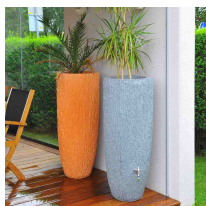

## Zbiornik na deszczówkę dekoracyjny z podstawką SAMBA 120L

- **Naziemny dekoracyjny zbiornik na deszczówkę o pojemności 120L**
- **Rozwiązanie 2w1: pojemnik na deszczówkę + donica**
- Stylowe i ekologiczne rozwiązanie do przechowywania wody
- Wykonany z wytrzymałego polietylenu
- Producentem jest firma ROTO - światowy potentat z 40 letnim doświadczeniem na rynku rozwiązań ogrodowych
- **Uwaga: zbiornik nie zawiera kranika, kupisz go [tutaj](#)**

### Dane techniczne:

<b>Waga (kg):</b>	8
<b>Wymiary</b>	48 × 48 × 114 cm
<b>Pojemność (l):</b>	120
<b>Kolor:</b>	ciemny granit, czarny, jasny szary, kremowy
<b>Szerokość (cm):</b>	48
<b>Głębokość (cm):</b>	48
<b>Wysokość (cm):</b>	114
<b>Tworzywo wykonania:</b>	Tworzywo sztuczne