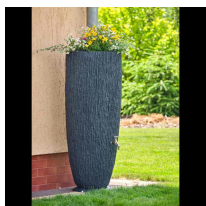

## Zbiornik na deszczówkę dekoracyjny z podstawką SAMBA 120L

- **Naziemny dekoracyjny zbiornik na deszczówkę o pojemności 120L**
- **Rozwiązanie 2w1: pojemnik na deszczówkę + donica**
- Stylowe i ekologiczne rozwiązanie do przechowywania wody
- Wykonany z wytrzymałego polietylenu
- Producentem jest firma ROTO - światowy potentat z 40 letnim doświadczeniem na rynku rozwiązań ogrodowych
- **Uwaga: zbiornik nie zawiera kranika, kupisz go [tutaj](#)**

### Dane techniczne:

<b>Waga (kg):</b>	8
<b>Wymiary</b>	48 × 48 × 114 cm
<b>Pojemność (l):</b>	120
<b>Kolor:</b>	ciemny granit, czarny, jasny szary, kremowy
<b>Szerokość (cm):</b>	48
<b>Głębokość (cm):</b>	48
<b>Wysokość (cm):</b>	114
<b>Tworzywo wykonania:</b>	Tworzywo sztuczne