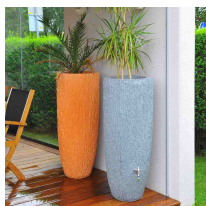

Zbiornik na deszczówkę dekoracyjny z podstawką SAMBA 120L

- **Naziemny dekoracyjny zbiornik na deszczówkę o pojemności 120L**
- **Rozwiązanie 2w1: pojemnik na deszczówkę + donica**
- Stylowe i ekologiczne rozwiązanie do przechowywania wody
- Wykonany z wytrzymałego polietylenu
- Producentem jest firma ROTO - światowy potentat z 40 letnim doświadczeniem na rynku rozwiązań ogrodowych
- **Uwaga: zbiornik nie zawiera kranika - znajdziesz go jako osobny produkt [tutaj](#) lub w kompletnym zestawie [tutaj](#)**

Dane techniczne:

Waga (kg):	8
Wymiary	48 × 48 × 114 cm
Pojemność (l):	120
Kolor:	ciemny granit, czarny, jasny szary, kremowy
Szerokość (cm):	48
Głębokość (cm):	48
Wysokość (cm):	114
Tworzywo wykonania:	Tworzywo sztuczne