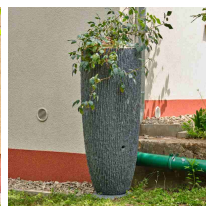

## Zbiornik na deszczówkę dekoracyjny z podstawką SAMBA 120L

- **Naziemny dekoracyjny zbiornik na deszczówkę o pojemności 120L**
- **Rozwiązanie 2w1: pojemnik na deszczówkę + donica**
- Stylowe i ekologiczne rozwiązanie do przechowywania wody
- Wykonany z wytrzymałego polietylenu
- Producentem jest firma ROTO - światowy potentat z 40 letnim doświadczeniem na rynku rozwiązań ogrodowych
- **Uwaga: zbiornik nie zawiera kranika, kupisz go [tutaj](#)**

### Dane techniczne:

<b>Waga (kg):</b>	8
<b>Wymiary</b>	48 × 48 × 114 cm
<b>Pojemność (l):</b>	120
<b>Kolor:</b>	ciemny granit, czarny, jasny szary, kremowy
<b>Szerokość (cm):</b>	48
<b>Głębokość (cm):</b>	48
<b>Wysokość (cm):</b>	114
<b>Tworzywo wykonania:</b>	Tworzywo sztuczne