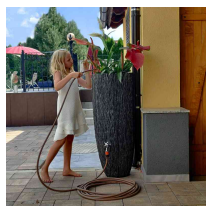

## Zbiornik na deszczówkę dekoracyjny z podstawką SAMBA 120L

- **Naziemny dekoracyjny zbiornik na deszczówkę o pojemności 120L**
- **Rozwiązanie 2w1: pojemnik na deszczówkę + donica**
- Stylowe i ekologiczne rozwiązanie do przechowywania wody
- Wykonany z wytrzymałego polietylenu
- Producentem jest firma ROTO - światowy potentat z 40 letnim doświadczeniem na rynku rozwiązań ogrodowych
- **Uwaga: zbiornik nie zawiera kranika, kupisz go [tutaj](#)**

### Dane techniczne:

<b>Waga (kg):</b>	8
<b>Wymiary</b>	48 × 48 × 114 cm
<b>Pojemność (l):</b>	120
<b>Kolor:</b>	ciemny granit, czarny, jasny szary, kremowy
<b>Szerokość (cm):</b>	48
<b>Głębokość (cm):</b>	48
<b>Wysokość (cm):</b>	114
<b>Tworzywo wykonania:</b>	Tworzywo sztuczne