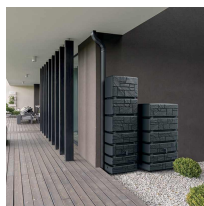

Zbiornik na deszczówkę dekoracyjny TOWER STONE 500 L

- Stylowy pojemnik do gromadzenia deszczówki o pojemności 500l
- W zestawie plastikowy kranik 3/4" [ITAP2](#)
- Oszczędzaj wodę z sieci wodociągowej i gromadź zapas na wypadek suszy
- Trwałe materiały i ochrona przed promieniami UV
- Cztery gwinty 3/4" do podłączenia kraników lub wężyków do poboru wody
- Otwór rewizyjny 190 mm na górze zbiornika
- Dostępny w kolorze antracytowym i szarym
- **KOD PRODUCENTA: IDTST500**

Dane techniczne:

Waga (kg):	15
Wymiary	77.5 × 58.3 × 130 cm
Kolor:	antracytowy, szary
Pojemność (l):	500
Szerokość (cm):	77.5
Głębokość (cm):	58.3
Wysokość (cm):	130
Tworzywo wykonania:	Tworzywo sztuczne