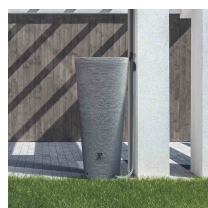

Zbiornik na deszczówkę dekoracyjny premium TUBO 320 L

- Wysokiej jakości pojemnik do gromadzenia deszczówki ze zdejmowaną donicą
- Produkt wytwarzany z polietylenu metodą rotomouldingową, która dodatkowo wzmacnia jego bryłę
- Oszczędzaj wodę z sieci wodociągowej i gromadź zapas na wypadek suszy
- Trwałe materiały i ochrona przed promieniami UV
- Ergonomiczny i nowoczesny kształt, który czyni ze zbiornika także ozdobę
- Dwa mosiężne gwinty 3/4" zapewnią doskonałą szczelność i trwałość instalacji
- **KOD PRODUCENTA: RWT320**

Dane techniczne:

| | |
|----------------------------|-------------------|
| Waga (kg): | 17 |
| Wymiary | 66 × 66 × 153 cm |
| Kolor: | ciemny granit |
| Pojemność (l): | 320 |
| Szerokość (cm): | 66 |
| Głębokość (cm): | 66 |
| Wysokość (cm): | 153 |
| Tworzywo wykonania: | Tworzywo sztuczne |