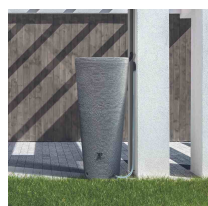

## Zbiornik na deszczówkę dekoracyjny premium TUBO 320 L

- Wysokiej jakości pojemnik do gromadzenia deszczówki ze zdejmowaną donicą
- Produkt wytwarzany z polietylenu metodą rotomouldingową, która dodatkowo wzmacnia jego bryłę
- Oszczędzaj wodę z sieci wodociągowej i gromadź zapas na wypadek suszy
- Trwałe materiały i ochrona przed promieniami UV
- Ergonomiczny i nowoczesny kształt, który czyni ze zbiornika także ozdobę
- Dwa mosiężne gwinty 3/4" zapewnią doskonałą szczelność i trwałość instalacji
- **KOD PRODUCENTA: RWT320**

### Dane techniczne:

<b>Waga (kg):</b>	17
<b>Wymiary</b>	66 × 66 × 153 cm
<b>Kolor:</b>	ciemny granit
<b>Pojemność (l):</b>	320
<b>Szerokość (cm):</b>	66
<b>Głębokość (cm):</b>	66
<b>Wysokość (cm):</b>	153
<b>Tworzywo wykonania:</b>	Tworzywo sztuczne