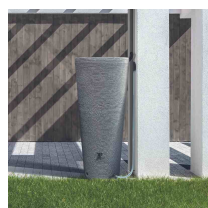

Zbiornik na deszczówkę dekoracyjny premium TUBO 320 L

- Wysokiej jakości pojemnik do gromadzenia deszczówki ze zdejmowaną donicą
- Produkt wytwarzany z polietylenu metodą rotomouldingową, która dodatkowo wzmacnia jego bryłę
- Oszczędzaj wodę z sieci wodociągowej i gromadź zapas na wypadek suszy
- Trwałe materiały i ochrona przed promieniami UV
- Ergonomiczny i nowoczesny kształt, który czyni ze zbiornika także ozdobę
- Dwa mosiężne gwinty 3/4" zapewnią doskonałą szczelność i trwałość instalacji
- **KOD PRODUCENTA: RWT320**

Dane techniczne:

Waga (kg):	17
Wymiary	66 × 66 × 153 cm
Kolor:	ciemny granit
Pojemność (l):	320
Szerokość (cm):	66
Głębokość (cm):	66
Wysokość (cm):	153
Tworzywo wykonania:	Tworzywo sztuczne