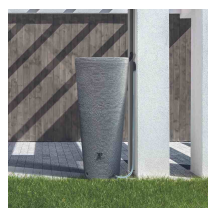

Zbiornik na deszczówkę dekoracyjny premium TUBO 320 L

- Wysokiej jakości pojemnik do gromadzenia deszczówki ze zdejmowaną donicą
- Produkt wytwarzany z polipropylenu metodą rotomouldingową, która dodatkowo wzmacnia jego bryłę
- Oszczędzaj wodę z sieci wodociągowej i gromadź zapas na wypadek suszy
- Trwałe materiały i ochrona przed promieniami UV
- Ergonomiczny i nowoczesny kształt, który czyni ze zbiornika także ozdobę
- Dwa mosiężne gwinty 3/4" zapewnią doskonałą szczelność i trwałość instalacji
- **KOD PRODUCENTA: RWT320**

Dane techniczne:

Waga (kg):	17
Wymiary	66 × 66 × 153 cm
Kolor:	ciemny granit
Pojemność (l):	320
Szerokość (cm):	66
Głębokość (cm):	66
Wysokość (cm):	153
Tworzywo wykonania:	Tworzywo sztuczne