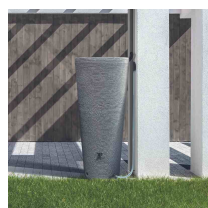

## Zbiornik na deszczówkę dekoracyjny premium TUBO 320 L

- Wysokiej jakości pojemnik do gromadzenia deszczówki ze zdejmowaną donicą
- Produkt wytwarzany z polietylenu metodą rotomouldingową, która dodatkowo wzmacnia jego bryłę
- Oszczędzaj wodę z sieci wodociągowej i gromadź zapas na wypadek suszy
- Trwałe materiały i ochrona przed promieniami UV
- Ergonomiczny i nowoczesny kształt, który czyni ze zbiornika także ozdobę
- Dwa mosiężne gwinty 3/4" zapewnią doskonałą szczelność i trwałość instalacji
- **KOD PRODUCENTA: RWT320**

### Dane techniczne:

<b>Waga (kg):</b>	17
<b>Wymiary</b>	66 × 66 × 153 cm
<b>Kolor:</b>	ciemny granit
<b>Pojemność (l):</b>	320
<b>Szerokość (cm):</b>	66
<b>Głębokość (cm):</b>	66
<b>Wysokość (cm):</b>	153
<b>Tworzywo wykonania:</b>	Tworzywo sztuczne