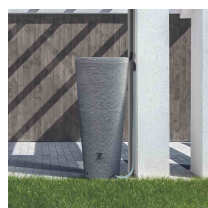

## Zbiornik na deszczówkę dekoracyjny premium TUBO 320 L

- Wysokiej jakości pojemnik do gromadzenia deszczówki ze zdejmowaną donicą
- Produkt wytwarzany z polipropylenu metodą rotomouldingową, która dodatkowo wzmacnia jego bryłę
- Oszczędzaj wodę z sieci wodociągowej i gromadź zapas na wypadek suszy
- Trwałe materiały i ochrona przed promieniami UV
- Ergonomiczny i nowoczesny kształt, który czyni ze zbiornika także ozdobę
- Mosiężne gwinty zapewnią doskonałą szczelność i trwałość instalacji
- **KOD PRODUCENTA: RWT320**

### Dane techniczne:

<b>Waga (kg):</b>	25
<b>Wymiary</b>	66 × 66 × 153 cm
<b>Kolor:</b>	ciemny granit
<b>Pojemność (l):</b>	320
<b>Szerokość (cm):</b>	66
<b>Głębokość (cm):</b>	66
<b>Wysokość (cm):</b>	153
<b>Tworzywo wykonania:</b>	Tworzywo sztuczne