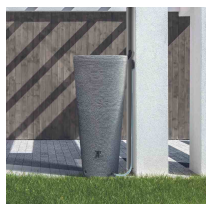

## Zbiornik na deszczówkę dekoracyjny premium TUBO 210 L

- Wysokiej jakości pojemnik do gromadzenia deszczówki ze zdejmowaną donicą
- Produkt wytwarzany z polietylenu metodą rotomouldingową, która dodatkowo wzmacnia jego bryłę
- Oszczędzaj wodę z sieci wodociągowej i gromadź zapas na wypadek suszy
- Trwałe materiały i ochrona przed promieniami UV
- Ergonomiczny i nowoczesny kształt, który czyni ze zbiornika także ozdobę
- Dwa mosiężne gwinty 3/4" zapewnią doskonałą szczelność i trwałość instalacji
- **KOD PRODUCENTA: RWT210**

### Dane techniczne:

<b>Waga (kg):</b>	14
<b>Wymiary</b>	57 × 57 × 132.5 cm
<b>Kolor:</b>	ciemny szary
<b>Pojemność (l):</b>	210
<b>Szerokość (cm):</b>	57
<b>Głębokość (cm):</b>	57
<b>Wysokość (cm):</b>	132.5
<b>Tworzywo wykonania:</b>	Tworzywo sztuczne
<b>Dodatkowe akcesoria:</b>	Zaślepki na gwinty
<b>Donica:</b>	Tak - wyjmowana