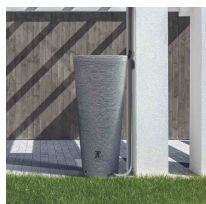

Dane techniczne:

Waga (kg):	14
Wymiary	57 × 57 × 132.5 cm
Kolor:	ciemny szary
Pojemność (l):	210
Szerokość (cm):	57
Głębokość (cm):	57
Wysokość (cm):	132.5
Tworzywo wykonania:	Tworzywo sztuczne
Dodatkowe akcesoria:	Zaślepki na gwinty
Donica:	Tak - wyjmowana