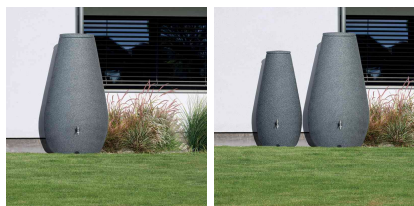

Dane techniczne:

Waga (kg):	23
Wymiary	76 × 76 × 141.5 cm
Kolor:	antracytowy, ciemny szary, piaskowy
Pojemność (l):	410
Szerokość (cm):	76
Głębokość (cm):	76
Wysokość (cm):	141.5
Tworzywo wykonania:	Tworzywo sztuczne