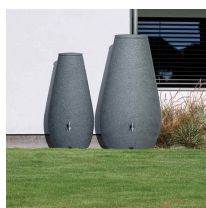

## Zbiornik na deszczówkę dekoracyjny premium DROP 200 L

- Wysokiej jakości pojemnik do gromadzenia deszczówki
- Produkt wytwarzany z polietylenu metodą rotomouldingową, która dodatkowo wzmacnia jego bryłę
- Oszczędzaj wodę z sieci wodociągowej i gromadź zapas na wypadek suszy
- Trwałe materiały i ochrona przed promieniami UV
- Ergonomiczny i nowoczesny kształt, który czyni ze zbiornika także ozdobę
- Dwa mosiężne gwinty 3/4" zapewnią doskonałą szczelność i trwałość instalacji
- Kranik nie należy do zestawu - sprawdź dedykowany dla zbiornika [zbieracz](#) i [kranik](#)
- KOD PRODUCENTA: RWD200

### Dane techniczne:

<b>Waga (kg):</b>	10
<b>Wymiary</b>	57 × 57 × 120.5 cm
<b>Kolor:</b>	antracytowy, ciemny szary, piaskowy
<b>Pojemność (l):</b>	200
<b>Szerokość (cm):</b>	57
<b>Głębokość (cm):</b>	57
<b>Wysokość (cm):</b>	120.5
<b>Tworzywo wykonania:</b>	Tworzywo sztuczne
<b>Dodatkowe akcesoria:</b>	Zaślepki na gwinty
<b>Donica:</b>	Nie