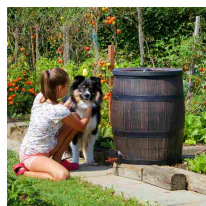

Zbiornik na deszczówkę beczka BRUNNE 350L

- **Beczka na deszczówkę z kranem o pojemności 350 litrów**
- Zgromadź i wykorzystaj wodę deszczową dla obniżenia swoich rachunków
- Stylowe i ekologiczne rozwiązanie do przechowywania wody, dedykowany do każdego ogrodu
- Dekoracyjny zbiornik wykonany z wytrzymałego polietylenu
- **W zestawie czarny plastikowy kranik oraz pokrywa beczki**
- **Polecamy również kompletne zestawy ze zbieraczem wody w naszej ofercie dostępne [tutaj](#)**

Dane techniczne:

Waga (kg):	16
Wymiary	80 × 80 × 90 cm
Kolor:	ciemne drewno
Pojemność (l):	350
Szerokość (cm):	80
Głębokość (cm):	80
Wysokość (cm):	90
Tworzywo wykonania:	Tworzywo sztuczne