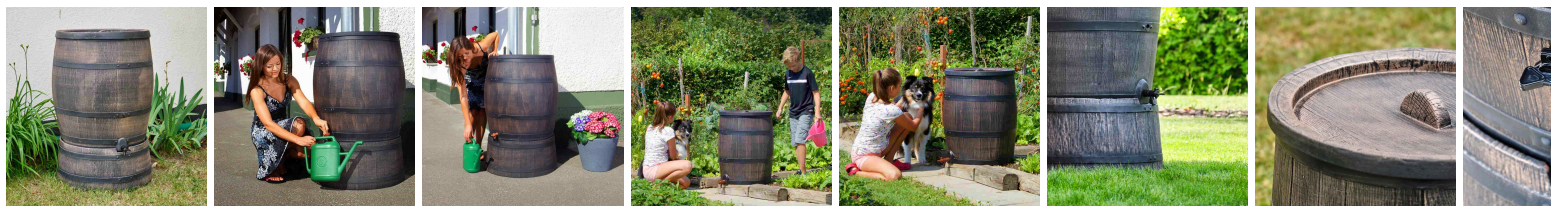

Zbiornik na deszczówkę beczka BRUNNE 350L

- **Beczka na deszczówkę z kranem o pojemności 350 litrów**
- Zgromadź i wykorzystaj wodę deszczową dla obniżenia swoich rachunków
- Stylowe i ekologiczne rozwiązanie do przechowywania wody, dedykowany do każdego ogrodu
- Dekoracyjny zbiornik wykonany z wytrzymałego polietylenu
- **W zestawie czarny plastikowy kranik oraz pokrywa beczki**
- **Polecamy również kompletne zestawy ze zbieraczem wody w naszej ofercie dostępne [tutaj](#)**

Dane techniczne:

Waga (kg):	16
Wymiary	80 × 80 × 90 cm
Kolor:	ciemne drewno
Pojemność (l):	350
Szerokość (cm):	80
Głębokość (cm):	80
Wysokość (cm):	90
Tworzywo wykonania:	Tworzywo sztuczne