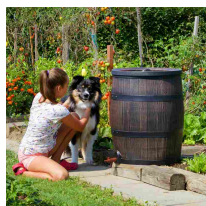

## Zbiornik na deszczówkę beczka BRUNNE 240L

- **Beczka na deszczówkę z kranem o pojemności 240 litrów**
- Zgromadź i wykorzystaj wodę deszczową dla obniżenia swoich rachunków
- Stylowe i ekologiczne rozwiązanie do przechowywania wody, dedykowany do każdego ogrodu
- Dekoracyjny zbiornik wykonany z wytrzymałego polietylenu
- **W zestawie czarny plastikowy kranik oraz pokrywa beczki**
- **Polecamy również kompletne zestawy ze zbieraczem wody w naszej ofercie dostępne [tutaj](#)**

### Dane techniczne:

<b>Waga (kg):</b>	11
<b>Wymiary</b>	70 × 70 × 80 cm
<b>Kolor:</b>	ciemne drewno
<b>Pojemność (l):</b>	240
<b>Szerokość (cm):</b>	70
<b>Głębokość (cm):</b>	70
<b>Wysokość (cm):</b>	80
<b>Tworzywo wykonania:</b>	Tworzywo sztuczne