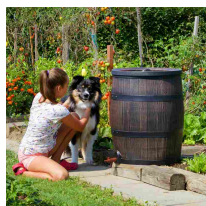

Zbiornik na deszczówkę beczka BRUNNE 240L

- **Beczka na deszczówkę z kranem o pojemności 240 litrów**
- Zgromadź i wykorzystaj wodę deszczową dla obniżenia swoich rachunków
- Stylowe i ekologiczne rozwiązanie do przechowywania wody, dedykowany do każdego ogrodu
- Dekoracyjny zbiornik wykonany z wytrzymałego polietylenu
- **W zestawie czarny plastikowy kranik oraz pokrywa beczki**
- **Polecamy również kompletne zestawy ze zbieraczem wody w naszej ofercie dostępne [tutaj](#)**

Dane techniczne:

Waga (kg):	11
Wymiary	70 × 70 × 80 cm
Kolor:	ciemne drewno
Pojemność (l):	240
Szerokość (cm):	70
Głębokość (cm):	70
Wysokość (cm):	80
Tworzywo wykonania:	Tworzywo sztuczne