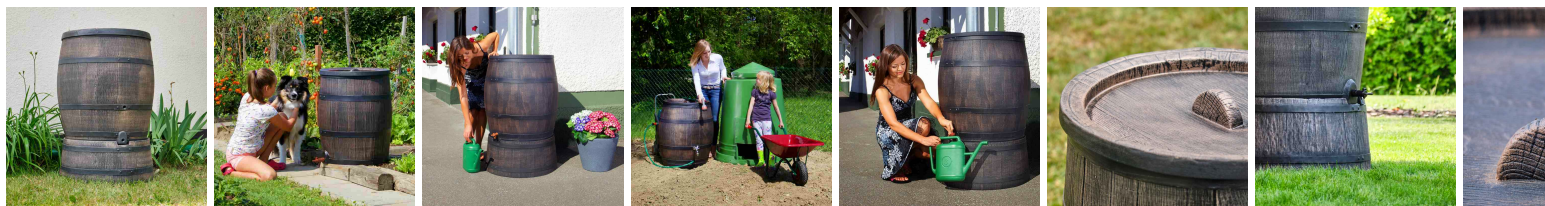

Zbiornik na deszczówkę beczka BRUNNE 240L

- **Beczka na deszczówkę z kranem o pojemności 240 litrów**
- Zgromadź i wykorzystaj wodę deszczową dla obniżenia swoich rachunków
- Stylowe i ekologiczne rozwiązanie do przechowywania wody, dedykowany do każdego ogrodu
- Dekoracyjny zbiornik wykonany z wytrzymałego polietylenu
- **W zestawie czarny plastikowy kranik oraz pokrywa beczki**
- **Polecamy również kompletne zestawy ze zbieraczem wody w naszej ofercie dostępne [tutaj](#)**

Dane techniczne:

Waga (kg):	11
Wymiary	70 × 70 × 80 cm
Kolor:	ciemne drewno
Pojemność (l):	240
Szerokość (cm):	70
Głębokość (cm):	70
Wysokość (cm):	80
Tworzywo wykonania:	Tworzywo sztuczne