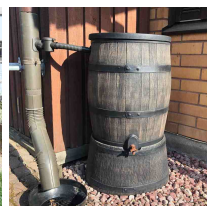

Zbiornik na deszczówkę beczka BRUNNE 140L

- **Beczka na deszczówkę z kranem o pojemności 140 litrów**
- Zgromadź i wykorzystaj wodę deszczową dla obniżenia swoich rachunków
- Stylowe i ekologiczne rozwiązanie do przechowywania wody, dedykowany do każdego ogrodu
- Dekoracyjny zbiornik wykonany z wytrzymałego polietylenu
- **W zestawie czarny plastikowy kranik 3/4" oraz pokrywa beczki**
- **Polecamy również kompletne zestawy ze zbieraczem wody w naszej ofercie dostępne [tutaj](#)**

Dane techniczne:

Waga (kg):	7
Wymiary	49 x 49 x 72 cm
Kolor:	ciemne drewno
Pojemność (l):	140
Szerokość (cm):	49
Głębokość (cm):	49
Wysokość (cm):	72
Tworzywo wykonania:	Tworzywo sztuczne
Dodatkowe akcesoria:	Kranik plastikowy
Donica:	Nie – możliwość dokupienia osobno