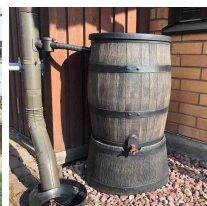

## Zbiornik na deszczówkę beczka BRUNNE 140L

- **Beczka na deszczówkę z kranem o pojemności 140 litrów**
- Zgromadź i wykorzystaj wodę deszczową dla obniżenia swoich rachunków
- Stylowe i ekologiczne rozwiązanie do przechowywania wody, dedykowany do każdego ogrodu
- Dekoracyjny zbiornik wykonany z wytrzymałego polietylenu
- **W zestawie czarny plastikowy kranik 3/4" oraz pokrywa beczki**
- **Polecamy również kompletne zestawy ze zbieraczem wody w naszej ofercie dostępne [tutaj](#)**

### Dane techniczne:

<b>Waga (kg):</b>	7
<b>Wymiary</b>	49 x 49 x 72 cm
<b>Kolor:</b>	ciemne drewno
<b>Pojemność (l):</b>	140
<b>Szerokość (cm):</b>	49
<b>Głębokość (cm):</b>	49
<b>Wysokość (cm):</b>	72
<b>Tworzywo wykonania:</b>	Tworzywo sztuczne
<b>Dodatkowe akcesoria:</b>	Kranik plastikowy
<b>Donica:</b>	Nie – możliwość dokupienia osobno