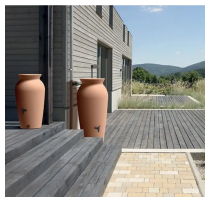

Zbiornik na deszczówkę amfora z donicą VELCAN 230 L

- **Pojemnik do gromadzenia deszczówki z donicą**
- **W zestawie plastikowy kranik 3/4" ITAP2**
- Wysoce odporny na uszkodzenia mechaniczne, promieniowanie UV
- Unowocześniona forma antycznego wazonu
- Dwa otwory 3/4" pozwalające na podłączenie kranika i węża do poboru wody
- Produkt dostępny w 3 wersjach kolorystycznych: **szary, antracytowy i ceglany (terakota)**
- **KOD PRODUCENTA: IDVE230**

ZBIORNIK
VELCAN
PASUJE DO
PODSZAWKI
BASECAN S

Dane techniczne:

Waga (kg):	8
Wymiary	59 × 59 × 120 cm
Kolor:	antracytowy, szary, terakota
Pojemność (l):	230
Szerokość (cm):	59
Głębokość (cm):	59
Wysokość (cm):	120
Tworzywo wykonania:	Tworzywo sztuczne
Dodatkowe akcesoria:	Kranik plastikowy
Donica:	Tak - wyjmowana