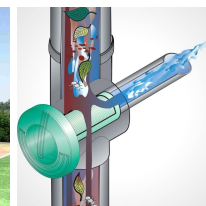

## Zbieracz wody deszczowej z filtrem siatkowym INOX

- Zaawansowany zbieracz wody deszczowej do podłączenia okrągłej rury spustowej
- Dostosowany do rynien o średnicy 68 - 100 mm (lub bezpośrednio na średnicę 110mm bez stosowania adapterów)
- Wydajność zbierania dochodząca do 95% przepływającej przez rurę spustową deszczówki
- Filtr o drobnym oczku, skutecznie hamujący dostawanie się zanieczyszczeń do zbiornika
- Praca w trybie letnim i zimowym - dla bezpieczeństwa Twojego zbiornika
- Zastosuj wężyk połączeniowy **FIT-IN** (dla zbiorników z pokrywą) lub **FIT-OUT** (dla zbiorników bez pokrywy)

### Dane techniczne:

<b>Waga (kg):</b>	1
<b>Wymiary</b>	31 × 15 × 21 cm
<b>Kolor:</b>	brązowy, szary
<b>Szerokość (cm):</b>	13.4
<b>Głębokość (cm):</b>	26
<b>Wysokość (cm):</b>	27
<b>Tworzywo wykonania:</b>	Tworzywo sztuczne