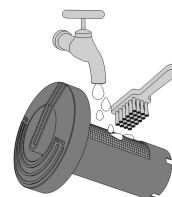

Zbieracz wody deszczowej z filtrem siatkowym INOX

- Zaawansowany zbieracz wody deszczowej do podłączenia okrągłej rury spustowej
- Dostosowany do rynien o średnicy 68 - 100 mm (lub bezpośrednio na średnicę 110mm bez stosowania adapterów)
- Wydajność zbierania dochodząca do 95% przepływającej przez rurę spustową deszczówki
- Filtr o drobnym oczku, skutecznie hamujący dostawanie się zanieczyszczeń do zbiornika
- Praca w trybie letnim i zimowym - dla bezpieczeństwa Twojego zbiornika
- Zastosuj wężyk połączeniowy **FIT-IN** (dla zbiorników z pokrywą) lub **FIT-OUT** (dla zbiorników bez pokrywy)

Dane techniczne:

| | |
|----------------------------|-------------------|
| Waga (kg): | 1 |
| Wymiary | 31 × 15 × 21 cm |
| Kolor: | brązowy, szary |
| Szerokość (cm): | 13.4 |
| Głębokość (cm): | 26 |
| Wysokość (cm): | 27 |
| Tworzywo wykonania: | Tworzywo sztuczne |