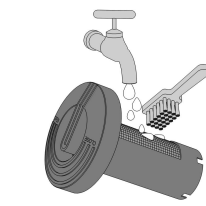

## Zbieracz wody deszczowej z filtrem siatkowym INOX

- Zaawansowany zbieracz wody deszczowej do podłączenia okrągłej rury spustowej
- Dostosowany do rynien o średnicy 68 - 100 mm (lub bezpośrednio na średnicę 110mm bez stosowania adapterów)
- Wydajność zbierania dochodząca do 95% przepływającej przez rurę spustową deszczówki
- Filtr o drobnym oczku, skutecznie hamujący dostawanie się zanieczyszczeń do zbiornika
- Praca w trybie letnim i zimowym - dla bezpieczeństwa Twojego zbiornika
- Zastosuj wężyk połączeniowy **FIT-IN** (dla zbiorników z pokrywą) lub **FIT-OUT** (dla zbiorników bez pokrywy)

### Dane techniczne:

<b>Waga (kg):</b>	1
<b>Wymiary</b>	31 × 15 × 21 cm
<b>Kolor:</b>	brązowy, szary
<b>Szerokość (cm):</b>	13.4
<b>Głębokość (cm):</b>	26
<b>Wysokość (cm):</b>	27
<b>Tworzywo wykonania:</b>	Tworzywo sztuczne