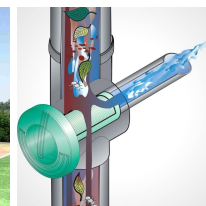

Zbieracz wody deszczowej z filtrem siatkowym INOX

- Zaawansowany zbieracz wody deszczowej do podłączenia okrągłej rury spustowej
- Dostosowany do rynien o średnicy 68 - 100 mm (lub bezpośrednio na średnicę 110mm bez stosowania adapterów)
- Wydajność zbierania dochodząca do 95% przepływającej przez rurę spustową deszczówki
- Filtr o drobnym oczku, skutecznie hamujący dostawanie się zanieczyszczeń do zbiornika
- Praca w trybie letnim i zimowym - dla bezpieczeństwa Twojego zbiornika
- Zastosuj wężyk połączeniowy **FIT-IN** (dla zbiorników z pokrywą) lub **FIT-OUT** (dla zbiorników bez pokrywy)

Dane techniczne:

Waga (kg):	1
Wymiary	31 × 15 × 21 cm
Kolor:	brązowy, szary
Szerokość (cm):	13.4
Głębokość (cm):	26
Wysokość (cm):	27
Tworzywo wykonania:	Tworzywo sztuczne