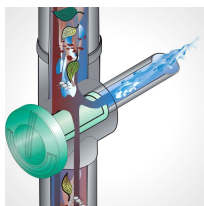

Zbieracz wody deszczowej z filtrem siatkowym INOX

- Zaawansowany zbieracz wody deszczowej do podłączenia okrągłej rury spustowej
- Dostosowany do rynien o średnicy 68 - 100 mm (lub bezpośrednio na średnicę 110mm bez stosowania adapterów)
- Wydajność zbierania dochodząca do 95% przepływającej przez rurę spustową deszczówki
- Filtr o drobnym oczku, skutecznie hamujący dostawanie się zanieczyszczeń do zbiornika
- Praca w trybie letnim i zimowym - dla bezpieczeństwa Twojego zbiornika
- Zastosuj wężyk połączeniowy **FIT-IN** (dla zbiorników z pokrywą) lub **FIT-OUT** (dla zbiorników bez pokrywy)

Dane techniczne:

| | |
|----------------------------|-------------------|
| Waga (kg): | 1 |
| Wymiary | 31 × 15 × 21 cm |
| Kolor: | brązowy, szary |
| Szerokość (cm): | 13.4 |
| Głębokość (cm): | 26 |
| Wysokość (cm): | 27 |
| Tworzywo wykonania: | Tworzywo sztuczne |