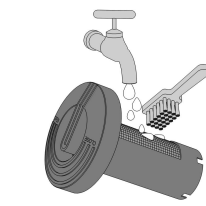

Zbieracz wody deszczowej z filtrem siatkowym INOX

- Zaawansowany zbieracz wody deszczowej do podłączenia okrągłej rury spustowej
- Dostosowany do rynien o średnicy 68 - 100 mm (lub bezpośrednio na średnicę 110mm bez stosowania adapterów)
- Wydajność zbierania dochodząca do 95% przepływającej przez rurę spustową deszczówki
- Filtr o drobnym oczku, skutecznie hamujący dostawanie się zanieczyszczeń do zbiornika
- Praca w trybie letnim i zimowym - dla bezpieczeństwa Twojego zbiornika
- Zastosuj wężyk połączeniowy **FIT-IN** (dla zbiorników z pokrywą) lub **FIT-OUT** (dla zbiorników bez pokrywy)

Dane techniczne:

Waga (kg):	1
Wymiary	31 × 15 × 21 cm
Kolor:	brązowy, szary
Szerokość (cm):	13.4
Głębokość (cm):	26
Wysokość (cm):	27
Tworzywo wykonania:	Tworzywo sztuczne