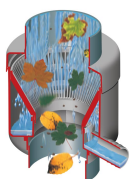

## Zbieracz wody deszczowej DELUXE

- Niezawodny i prosty sposób na wprowadzenie wody deszczowej do zbiornika
- Kompletny zestaw do instalacji i połączenia okrągłej rury spustowej ze zbiornikiem
- Wąż łączący zbiornik ze zbieraczem o długości 25 cm i średnicy 32 mm
- Wbudowany wydajny filtr zatrzymujący niechciane zanieczyszczenia
- Praca w trybie letnim i zimowym - dla bezpieczeństwa Twojego zbiornika
- Dostosowany do rynien o średnicy 70, 80, 100 i 110 mm

### Dane techniczne:

<b>Waga (kg):</b>	0.4
<b>Wymiary</b>	25 × 15 × 15 cm
<b>Kolor:</b>	brązowy, szary
<b>Szerokość (cm):</b>	15
<b>Głębokość (cm):</b>	15
<b>Wysokość (cm):</b>	14,8
<b>Tworzywo wykonania:</b>	Tworzywo sztuczne