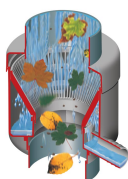

## Zbieracz wody deszczowej DELUXE

- Niezawodny i prosty sposób na wprowadzenie wody deszczowej do zbiornika
- Kompletny zestaw do instalacji i połączenia okrągłej rury spustowej ze zbiornikiem
- Wąż łączący zbiornik ze zbieraczem o długości 25 cm i średnicy 32 mm
- Wbudowany wydajny filtr zatrzymujący niechciane zanieczyszczenia
- Praca w trybie letnim i zimowym - dla bezpieczeństwa Twojego zbiornika
- Dostosowany do rynien o średnicy 70, 80, 100 i 110 mm

### Dane techniczne:

<b>Waga (kg):</b>	0.4
<b>Wymiary</b>	25 × 15 × 15 cm
<b>Kolor:</b>	brązowy, szary
<b>Szerokość (cm):</b>	15
<b>Głębokość (cm):</b>	15
<b>Wysokość (cm):</b>	14,8
<b>Tworzywo wykonania:</b>	Tworzywo sztuczne