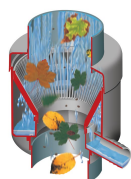

Zbieracz wody deszczowej DELUXE

- Niezawodny i prosty sposób na wprowadzenie wody deszczowej do zbiornika
- Kompletny zestaw do instalacji i połączenia okrągłej rury spustowej ze zbiornikiem
- Wąż łączący zbiornik ze zbieraczem o długości 25 cm i średnicy 32 mm
- Wbudowany wydajny filtr zatrzymujący niechciane zanieczyszczenia
- Praca w trybie letnim i zimowym - dla bezpieczeństwa Twojego zbiornika
- Dostosowany do rynien o średnicy 70, 80, 100 i 110 mm

Dane techniczne:

| | |
|----------------------------|-------------------|
| Waga (kg): | 0.4 |
| Wymiary | 25 × 15 × 15 cm |
| Kolor: | brązowy, szary |
| Szerokość (cm): | 15 |
| Głębokość (cm): | 15 |
| Wysokość (cm): | 14,8 |
| Tworzywo wykonania: | Tworzywo sztuczne |