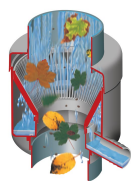

Zbieracz wody deszczowej DELUXE

- Niezawodny i prosty sposób na wprowadzenie wody deszczowej do zbiornika
- Kompletny zestaw do instalacji i połączenia okrągłej rury spustowej ze zbiornikiem
- Wąż łączący zbiornik ze zbieraczem o długości 25 cm i średnicy 32 mm
- Wbudowany wydajny filtr zatrzymujący niechciane zanieczyszczenia
- Praca w trybie letnim i zimowym - dla bezpieczeństwa Twojego zbiornika
- Dostosowany do rynien o średnicy 70, 80, 100 i 110 mm

Dane techniczne:

Waga (kg):	0.4
Wymiary	25 × 15 × 15 cm
Kolor:	brązowy, szary
Szerokość (cm):	15
Głębokość (cm):	15
Wysokość (cm):	14,8
Tworzywo wykonania:	Tworzywo sztuczne