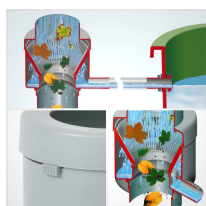

Zbieracz wody deszczowej DELUXE

- Niezawodny i prosty sposób na wprowadzenie wody deszczowej do zbiornika
- Kompletny zestaw do instalacji i połączenia okrągłej rury spustowej ze zbiornikiem
- Wąż łączący zbiornik ze zbieraczem o długości 25 cm i średnicy 32 mm
- Wbudowany wydajny filtr zatrzymujący niechciane zanieczyszczenia
- Praca w trybie letnim i zimowym - dla bezpieczeństwa Twojego zbiornika
- Dostosowany do rynien o średnicy 70, 80, 100 i 110 mm

Dane techniczne:

| | |
|----------------------------|-------------------|
| Waga (kg): | 0.4 |
| Wymiary | 25 × 15 × 15 cm |
| Kolor: | brązowy, szary |
| Szerokość (cm): | 15 |
| Głębokość (cm): | 15 |
| Wysokość (cm): | 14,8 |
| Tworzywo wykonania: | Tworzywo sztuczne |