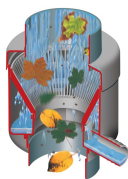

Zbieracz wody deszczowej DELUXE

- Niezawodny i prosty sposób na wprowadzenie wody deszczowej do zbiornika
- Kompletny zestaw do instalacji i połączenia okrągłej rury spustowej ze zbiornikiem
- Wąż łączący zbiornik ze zbieraczem o długości 25 cm i średnicy 32 mm
- Wbudowany wydajny filtr zatrzymujący niechciane zanieczyszczenia
- Praca w trybie letnim i zimowym - dla bezpieczeństwa Twojego zbiornika
- Dostosowany do rynien o średnicy 70, 80, 100 i 110 mm

Dane techniczne:

Waga (kg):	0.4
Wymiary	25 × 15 × 15 cm
Kolor:	brązowy, szary
Szerokość (cm):	15
Głębokość (cm):	15
Wysokość (cm):	14,8
Tworzywo wykonania:	Tworzywo sztuczne