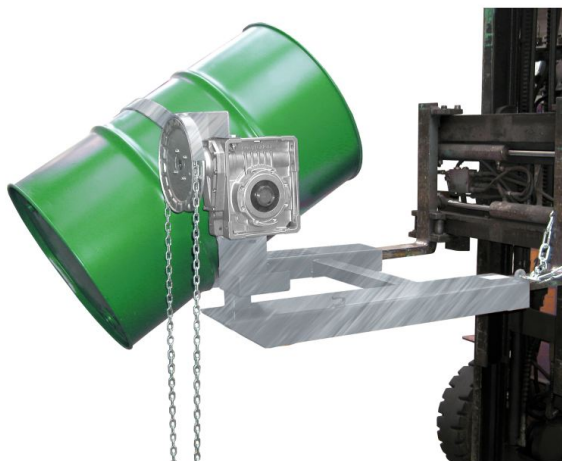

## Wywrotnica do beczek 200 l do wózków widłowych na łańcuchach ocynkowana FD-K

- **Przeznaczona do transportu oraz opróżniania beczek o pojemności 200 litrów**
- Przechył kontrolowany ręcznie za pomocą łańcucha
- Zakres obrotu beczką 360°
- Mechanizm samoblokujący
- Nośność 360 kg
- Stabilna konstrukcja z ocynkowanej stali

Wymiary wewnętrznych rozstawów widel

A - 450 mm  
B - 170 mm  
C - 75 mm

### Dane techniczne:

<b>Waga (kg):</b>	84
<b>Wymiary</b>	124.5 × 110 × 61 cm
<b>Nośność (kg):</b>	360
<b>Szerokość (cm):</b>	110
<b>Głębokość (cm):</b>	124.5
<b>Wysokość (cm):</b>	61
<b>Kolor:</b>	stalowy
<b>Tworzywo wykonania:</b>	Stal ocynkowana