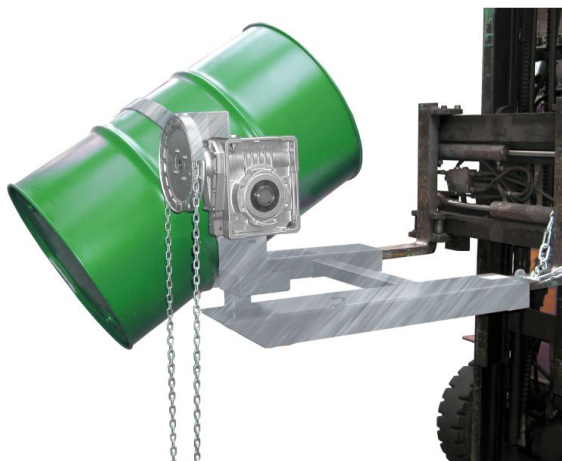

## Wywrotnica do beczek 200 l do wózków widłowych na łańcuchach ocynkowana FD-K

- **Przeznaczona do transportu oraz opróżniania beczek o pojemności 200 litrów**
- Przechył kontrolowany ręcznie za pomocą łańcucha
- Zakres obrotu beczką 360°
- Mechanizm samoblokujący
- Nośność 360 kg
- Stabilna konstrukcja z ocynkowanej stali

Wymiary wewnętrznych rozstawów widel

A - 650 mm  
B - 170 mm  
C - 75 mm

### Dane techniczne:

<b>Waga (kg):</b>	84
<b>Wymiary</b>	124.5 × 110 × 61 cm
<b>Nośność (kg):</b>	360
<b>Szerokość (cm):</b>	110
<b>Głębokość (cm):</b>	124.5
<b>Wysokość (cm):</b>	61
<b>Kolor:</b>	stalowy
<b>Tworzywo wykonania:</b>	Stal ocynkowana