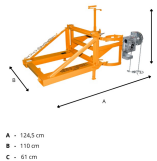

Wywrotnica do beczek 200 l do wózków widłowych na łańcuchach FD-K

- Przeznaczona do transportu oraz opróżniania beczek o pojemności 200 l
- Przechył kontrolowany ręcznie za pomocą łańcucha
- Zakres obrotu beczką 360°
- Mechanizm samoblokujący
- Nośność 360 kg
- Stabilna stalowa konstrukcja
- Dostępna również [w wersji ocynkowanej](#)

A - 124,5 cm
B - 110 cm
C - 61 cm

Wymiary wewnętrzne rostawu widel

A - 650 mm
B - 170 mm
C - 75 mm

Dane techniczne:

Waga (kg):	76
Wymiary	124.5 × 110 × 61 cm
Nośność (kg):	360
Szerokość (cm):	110
Głębokość (cm):	124.5
Wysokość (cm):	61
Kolor:	czerwony, niebieski, pomarańczowy, szary, zielony
Tworzywo wykonania:	Stal