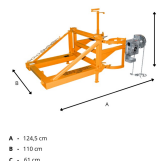

Wywrotnica do beczek 200 l do wózków widłowych na łańcuchach FD-K

- Przeznaczona do transportu oraz opróżniania beczek o pojemności 200 l
- Przechył kontrolowany ręcznie za pomocą łańcucha
- Zakres obrotu beczką 360°
- Mechanizm samoblokujący
- Nośność 360 kg
- Stabilna stalowa konstrukcja
- Dostępna również [w wersji ocynkowanej](#)

A - 124,5 cm
B - 110 cm
C - 61 cm

Wymiary wewnętrzne rostawu widel

A - 650 mm
B - 170 mm
C - 75 mm

Dane techniczne:

Waga (kg):	76
Wymiary	124.5 × 110 × 61 cm
Nośność (kg):	360
Szerokość (cm):	110
Głębokość (cm):	124.5
Wysokość (cm):	61
Kolor:	czerwony, niebieski, pomarańczowy, szary, zielony
Tworzywo wykonania:	Stal