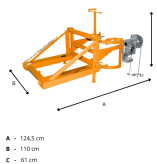

Wywrotnica do beczek 200 l do wózków widłowych na łańcuchach FD-K

- Przeznaczona do transportu oraz opróżniania beczek o pojemności 200 l
- Przechył kontrolowany ręcznie za pomocą łańcucha
- Zakres obrotu beczką 360°
- Mechanizm samoblokujący
- Nośność 360 kg
- Stabilna stalowa konstrukcja

A - 124,5 cm
B - 110 cm
C - 61 cm

Wymiary wewnętrznego rozstawu widel

A - 650 mm
B - 170 mm
C - 75 mm

Dane techniczne:

Waga (kg):	76
Wymiary	124.5 × 110 × 61 cm
Kolor:	czerwony, niebieski, pomarańczowy, szary, zielony
Szerokość (cm):	110
Głębokość (cm):	124.5
Wysokość (cm):	61
Nośność (kg):	360
Tworzywo wykonania:	Stal