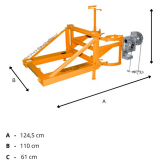

## Wywrotnica do beczek 200 l do wózków widłowych na łańcuchach FD-K

- Przeznaczona do transportu oraz opróżniania beczek o pojemności 200 l
- Przechył kontrolowany ręcznie za pomocą łańcucha
- Zakres obrotu beczką 360°
- Mechanizm samoblokujący
- Nośność 360 kg
- Stabilna stalowa konstrukcja
- Dostępna również [w wersji ocynkowanej](#)

A - 124,5 cm  
B - 110 cm  
C - 61 cm

Wymiary wewnętrzne rostawu widel

A - 650 mm  
B - 170 mm  
C - 75 mm

### Dane techniczne:

<b>Waga (kg):</b>	76
<b>Wymiary</b>	124.5 × 110 × 61 cm
<b>Nośność (kg):</b>	360
<b>Szerokość (cm):</b>	110
<b>Głębokość (cm):</b>	124.5
<b>Wysokość (cm):</b>	61
<b>Kolor:</b>	czerwony, niebieski, pomarańczowy, szary, zielony
<b>Tworzywo wykonania:</b>	Stal