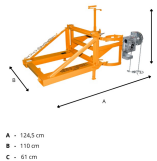

## Wywrotnica do beczek 200 l do wózków widłowych na łańcuchach FD-K

- Przeznaczona do transportu oraz opróżniania beczek o pojemności 200 l
- Przechył kontrolowany ręcznie za pomocą łańcucha
- Zakres obrotu beczką 360°
- Mechanizm samoblokujący
- Nośność 360 kg
- Stabilna stalowa konstrukcja
- Dostępna również [w wersji ocynkowanej](#)

A - 124,5 cm  
B - 110 cm  
C - 61 cm

Wymiary wewnętrzne roztawki widel

A - 650 mm  
B - 170 mm  
C - 75 mm

### Dane techniczne:

<b>Waga (kg):</b>	76
<b>Wymiary</b>	124.5 × 110 × 61 cm
<b>Nośność (kg):</b>	360
<b>Szerokość (cm):</b>	110
<b>Głębokość (cm):</b>	124.5
<b>Wysokość (cm):</b>	61
<b>Kolor:</b>	czerwony, niebieski, pomarańczowy, szary, zielony
<b>Tworzywo wykonania:</b>	Stal