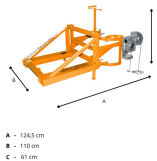

## Wywrotnica do beczek 200 l do wózków widłowych na łańcuchach FD-K

- Przeznaczona do transportu oraz opróżniania beczek o pojemności 200 l
- Przechył kontrolowany ręcznie za pomocą łańcucha
- Zakres obrotu beczką 360°
- Mechanizm samoblokujący
- Nośność 360 kg
- Stabilna stalowa konstrukcja
- Dostępna również [w wersji ocynkowanej](#)

A - 124,5 cm  
B - 110 cm  
C - 61 cm

Wymiary wewnętrzne rostawu widel

A - 650 mm  
B - 170 mm  
C - 75 mm

### Dane techniczne:

<b>Waga (kg):</b>	76
<b>Wymiary</b>	124,5 × 110 × 61 cm
<b>Nośność (kg):</b>	360
<b>Szerokość (cm):</b>	110
<b>Głębokość (cm):</b>	124.5
<b>Wysokość (cm):</b>	61
<b>Kolor:</b>	czerwony, niebieski, pomarańczowy, szary, zielony
<b>Tworzywo wykonania:</b>	Stal