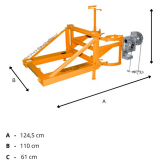

Wywrotnica do beczek 200 l do wózków widłowych na łańcuchach FD-K

- Przeznaczona do transportu oraz opróżniania beczek o pojemności 200 l
- Przechył kontrolowany ręcznie za pomocą łańcucha
- Zakres obrotu beczką 360°
- Mechanizm samoblokujący
- Nośność 360 kg
- Stabilna stalowa konstrukcja
- Dostępna również [w wersji ocynkowanej](#)

A - 124,5 cm
B - 110 cm
C - 61 cm

Wymiary wewnętrzne roztawki widel

A - 650 mm
B - 170 mm
C - 75 mm

Dane techniczne:

Waga (kg):	76
Wymiary	124.5 × 110 × 61 cm
Nośność (kg):	360
Szerokość (cm):	110
Głębokość (cm):	124.5
Wysokość (cm):	61
Kolor:	czerwony, niebieski, pomarańczowy, szary, zielony
Tworzywo wykonania:	Stal