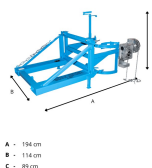

Wywrotnica do beczek 110-220 l do wózków widłowych na łańcuchach FD/L-K

- Przeznaczona do transportu oraz opróżniania beczek o pojemności od 110 do 220 l
- Przystosowana do obsługi przez wózki widłowe
- Przechył kontrolowany ręcznie za pomocą łańcucha
- Zakres obrotu beczką 270°
- Nośność 360 kg
- Solidna stalowa konstrukcja, dostępna również [w wersji ocynkowanej](#)

Dane techniczne:

Waga (kg):	141
Wymiary	194 × 114 × 89 cm
Nośność (kg):	360
Szerokość (cm):	194
Głębokość (cm):	114
Wysokość (cm):	89
Kolor:	czerwony, niebieski, pomarańczowy, szary, zielony
Tworzywo wykonania:	Stal