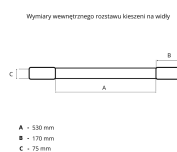

Wywrotnica do beczek 110-220 l do wózków widłowych na łańcuchach FD/L-K

- Przeznaczona do transportu oraz opróżniania beczek o pojemności od 110 do 220 l
- Przystosowana do obsługi przez wózki widłowe
- Przechył kontrolowany ręcznie za pomocą łańcucha
- Zakres obrotu beczką 270°
- Nośność 360 kg
- Solidna stalowa konstrukcja, dostępna również [w wersji ocynkowanej](#)

Dane techniczne:

Waga (kg):	141
Wymiary	194 × 114 × 89 cm
Nośność (kg):	360
Szerokość (cm):	194
Głębokość (cm):	114
Wysokość (cm):	89
Kolor:	czerwony, niebieski, pomarańczowy, szary, zielony
Tworzywo wykonania:	Stal