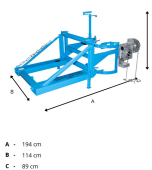

Wywrotnica do beczek 110-220 l do wózków widłowych na łańcuchach FD/L-K

- Przeznaczona do transportu oraz opróżniania beczek o pojemności od 110 do 220 l
- Przystosowana do obsługi przez wózki widłowe
- Przechył kontrolowany ręcznie za pomocą łańcucha
- Zakres obrotu beczką 270°
- Nośność 360 kg
- Solidna stalowa konstrukcja, dostępna również [w wersji ocynkowanej](#)

Dane techniczne:

Waga (kg):	141
Wymiary	194 × 114 × 89 cm
Nośność (kg):	360
Szerokość (cm):	194
Głębokość (cm):	114
Wysokość (cm):	89
Kolor:	czerwony, niebieski, pomarańczowy, szary, zielony
Tworzywo wykonania:	Stal