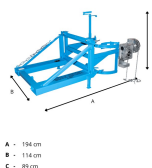

A - 194 cm
B - 114 cm
C - 89 cm

A - 550 mm
B - 170 mm
C - 75 mm

Dane techniczne:

Waga (kg):	141
Wymiary	194 × 114 × 89 cm
Nośność (kg):	360
Szerokość (cm):	194
Głębokość (cm):	114
Wysokość (cm):	89
Kolor:	czerwony, niebieski, pomarańczowy, szary, zielony
Tworzywo wykonania:	Stal