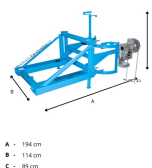

Wywrotnica do beczek 110-220 l do wózków widłowych na łańcuchach FD/L-K

- Przeznaczona do transportu oraz opróżniania beczek o pojemności od 110 do 220 l
- Przystosowana do obsługi przez wózki widłowe
- Przechył kontrolowany ręcznie za pomocą łańcucha
- Zakres obrotu beczką 270°
- Nośność 360 kg
- Solidna stalowa konstrukcja, dostępna również [w wersji ocynkowanej](#)

A - 194 cm
B - 114 cm
C - 89 cm

A - 550 mm
B - 170 mm
C - 75 mm

Dane techniczne:

Waga (kg):	141
Wymiary	194 × 114 × 89 cm
Nośność (kg):	360
Szerokość (cm):	194
Głębokość (cm):	114
Wysokość (cm):	89
Kolor:	czerwony, niebieski, pomarańczowy, szary, zielony
Tworzywo wykonania:	Stal