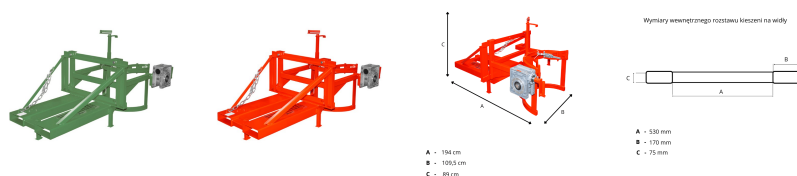

## Wywrotnica do beczek 110-220 l do wózków widłowych na korbę FD/L-HK

- Przeznaczona do transportu oraz opróżniania beczek o pojemności od 110 do 220 l
- Przystosowana do obsługi przez wózki widłowe
- Na korbę
- Zakres obrotu beczką 270°
- Nośność 360 kg
- Solidna stalowa konstrukcja, dostępna również [w wersji ocynkowanej](#)

### Dane techniczne:

<b>Waga (kg):</b>	135
<b>Wymiary</b>	180 × 108 × 89 cm
<b>Nośność (kg):</b>	360
<b>Szerokość (cm):</b>	194
<b>Głębokość (cm):</b>	109.5
<b>Wysokość (cm):</b>	89
<b>Kolor:</b>	czerwony, niebieski, pomarańczowy, szary, zielony
<b>Tworzywo wykonania:</b>	Stal