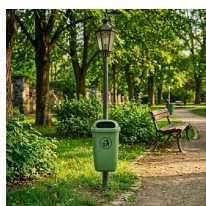

Kosz uliczny z szyną mocującą WEBER 50 L

- Kosz uliczny WEBER to pojemnik, który dobrze wkomponuje się w otaczające środowisko: ulica, park, stadion, dworzec
- Pojemnik przeznaczony do zbiórki wszystkich rodzajów śmieci na zewnątrz
- Wykonany z utwardzonego plastiku – PEHD
- **Zgodny z normą DIN 30713, PN-EN 840**
- **Posiada atest PZH**
- Kosz z szyną mocującą można zamontować na lampie, ścianie, słupku
- W skład zestawu wchodzi zamek oraz klucz trójkątny

Dane techniczne:

Waga (kg):	3.8
Wymiary	43 × 33 × 75 cm
Pojemność (l):	50
Kolor:	pomarańczowy, zielony
Szerokość (cm):	43
Głębokość (cm):	33
Wysokość (cm):	75
Tworzywo wykonania:	Tworzywo sztuczne
Certyfikaty, atesty, deklaracje	DIN, EN, PZH