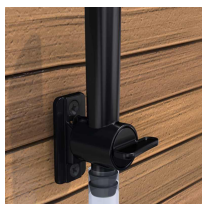

## Wąż do poboru wody ze zbiornika AQUA-GO 3/4

- **Wąż o długości 2 metrów do poboru całości wody ze zbiornika**
- Przeznaczony dla zbiorników na wodę deszczową z gwintem 3/4"
- Może służyć jako wskaźnik poziomu wody w Twoim zbiorniku dzięki przezroczystym ściankom
- Łatwy w montażu - przykręć do gwintu lub wykonaj otwór dzięki elementom w zestawie
- Umożliwia opróżnianie pojemnika na deszczówkę do samego dna
- Zawartość zestawu: wąż przezroczysty 2,0 m, zawór odpływowy Aqua-Go, uchwyt ścienny, akcesoria do montażu

### Dane techniczne:

<b>Waga (kg):</b>	0.5
<b>Wymiary</b>	30 × 30 × 10 cm
<b>Szerokość (cm):</b>	3
<b>Głębokość (cm):</b>	3.2
<b>Wysokość (cm):</b>	200
<b>Kolor:</b>	czarny
<b>Tworzywo wykonania:</b>	Tworzywo sztuczne