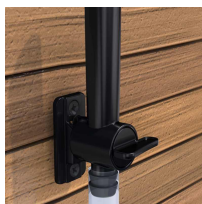

Wąż do poboru wody ze zbiornika AQUA-GO 3/4

- **Wąż o długości 2 metrów do poboru całości wody ze zbiornika**
- Przeznaczony dla zbiorników na wodę deszczową z gwintem 3/4"
- Może służyć jako wskaźnik poziomu wody w Twoim zbiorniku dzięki przezroczystym ściankom
- Łatwy w montażu - przykręć do gwintu lub wykonaj otwór dzięki elementom w zestawie
- Umożliwia opróżnianie pojemnika na deszczówkę do samego dna
- Zawartość zestawu: wąż przezroczysty 2,0 m, zawór odpływowy Aqua-Go, uchwyt ścienny, akcesoria do montażu

Dane techniczne:

Waga (kg):	0.5
Wymiary	30 × 30 × 10 cm
Szerokość (cm):	3
Głębokość (cm):	3.2
Wysokość (cm):	200
Kolor:	czarny
Tworzywo wykonania:	Tworzywo sztuczne