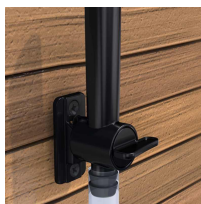

Wąż do poboru wody ze zbiornika AQUA-GO 3/4

- **Wąż o długości 2 metrów do poboru całości wody ze zbiornika**
- Przeznaczony dla zbiorników na wodę deszczową z gwintem 3/4"
- Może służyć jako wskaźnik poziomu wody w Twoim zbiorniku dzięki przezroczystym ściankom
- Łatwy w montażu - przykręć do gwintu lub wykonaj otwór dzięki elementom w zestawie
- Umożliwia opróżnianie pojemnika na deszczówkę do samego dna
- Zawartość zestawu: wąż przezroczysty 2,0 m, zawór odpływowy Aqua-Go, uchwyt ścienny, akcesoria do montażu

Dane techniczne:

Waga (kg):	0.5
Wymiary	30 × 30 × 10 cm
Szerokość (cm):	3
Głębokość (cm):	3.2
Wysokość (cm):	200
Kolor:	czarny
Tworzywo wykonania:	Tworzywo sztuczne