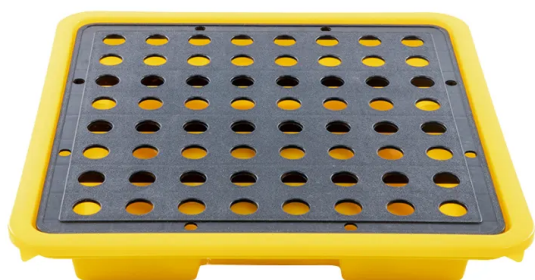

Wanna wychwytywa niskoprofilowa SAFE DROP 4 L

- **Wanna wychwytywa do małych przestrzeni**
- Wykonana z trwałego polietylenu
- Pojemność: 4 litrów
- Nośność statyczna: 40 kg
- Spełnia wymogi EN 13427:2004
- Odporność na kwasy, zasady, paliwa, smary
- Wyposażona w zdejmowaną kratownicę
- Zobacz też inne [wanny wychwytywowe z serii SAFE DROP](#)

Dane techniczne:

Waga (kg):	0.65
Wymiary	33,5 × 33,5 × 6 cm
Kolor:	żółty
Pojemność (l):	4
Nośność (kg):	40
Szerokość (cm):	33.5
Głębokość (cm):	33.5
Wysokość (cm):	6
Tworzywo wykonania:	Tworzywo sztuczne
Kratownica:	Kratownica z PE